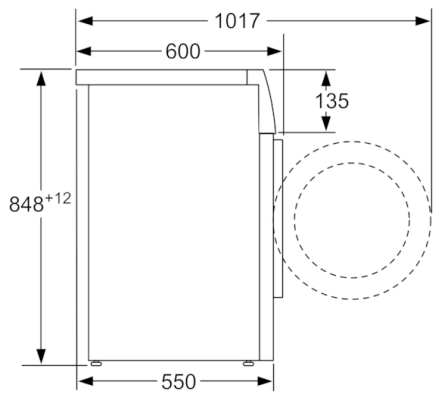

Techniniai duomenys

Montuojamas / Laisvai statomas :	Laisvai pastatoma
Aukštis su viršutiniu padėklu (mm) :	850
Gaminio išmatavimai (A x P x G), mm :	848 x 598 x 550
Aukštis montavimui po stalviršiu :	850,00
Svoris neto (kg) :	68,948
Prijungimo galia (W) :	2300
Srovė (A) :	10
Įtampa (V) :	220-240
Dažnis (Hz) :	50
Atitikties sertifikatai :	CE, VDE
Elektros laidos ilgis (cm) :	210
Skalbimo kokybės klasė :	A
Durelių lankstas :	kairėje
Ratukai :	Ne
EAN kodas :	4242002899084
Vardinis pajėgumas kilogramais, kai naudojama standartinė medvilnės programa - (2010/30/EC) :	7,0
Svertinis metinis suvartojamos energijos kiekis (kWh/annum) NEW (2010/30/EC) :	157,00
Lšjungties režimo vartojamoji galia (W) - NEW (2010/30/EC) :	0,12
Baigtos programos režimo vartojamoji galia (W) - NEW (2010/30/EC) :	0,50
Svertinis metinis suvartojamo vandens kiekis (l/annum) (2010/30/EC) :	9020
Gręžimo efektyvumo klasė :	B
didžiausias centrifugos sūkių skaičius (2010/30/EC) :	1175
standartinės medvilnės 40 °C programos trukmė, kai į skalbyklę įdėta dalinė įkrova :	200
standartinės medvilnės 60 °C programos trukmė, kai į skalbyklę įdėta visa įkrova :	200
standartinės medvilnės 60 °C programos trukmė, kai į skalbyklę įdėta dalinė įkrova :	200
Triukšmo lygis skalbiant (dB re 1 pW) :	54
Triukšmo lygis gręžiant (dB (A) re 1 pW) :	74
Montavimo tipas :	Laisvai statoma

Matmenys, mm

Matmenys, mm