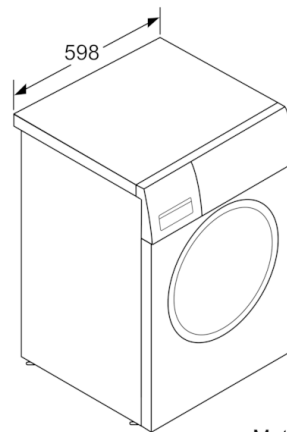

Techniniai duomenys

Montuojamas / Laisvai statomas :	Laisvai pastatoma
Aukštis su viršutiniu padėklu (mm) :	850
Gaminio išmatavimai (A x P x G), mm :	848 x 598 x 550
Aukštis montavimui po stalviršiu :	850,00
Svoris neto (kg) :	68,948
Prijungimo galia (W) :	2300
Srovė (A) :	10
Įtampa (V) :	220-240
Dažnis (Hz) :	50
Atitikties sertifikatai :	CE, VDE
Elektros laidos ilgis (cm) :	210
Skalbimo kokybės klasė :	A
Durelių lankstas :	kairėje
Ratukai :	Ne
EAN kodas :	4242002899084
Vardinis pajėgumas kilogramais, kai naudojama standartinė medvilnės programa - (2010/30/EC) :	7,0
Svertinis metinis suvartojamos energijos kiekis (kWh/annum) NEW (2010/30/EC) :	157,00
Lšjungties režimo vartojamoji galia (W) - NEW (2010/30/EC) :	0,12
Baigtos programos režimo vartojamoji galia (W) - NEW (2010/30/EC) :	0,50
Svertinis metinis suvartojamo vandens kiekis (l/annum) (2010/30/EC) :	9020
Gręžimo efektyvumo klasė :	B
didžiausias centrifugos sūkių skaičius (2010/30/EC) :	1175
standartinės medvilnės 40 °C programos trukmė, kai į skalbyklę įdėta dalinė įkrova :	200
standartinės medvilnės 60 °C programos trukmė, kai į skalbyklę įdėta visa įkrova :	200
standartinės medvilnės 60 °C programos trukmė, kai į skalbyklę įdėta dalinė įkrova :	200
Triukšmo lygis skalbiant (dB re 1 pW) :	54
Triukšmo lygis gręžiant (dB (A) re 1 pW) :	74
Montavimo tipas :	Laisvai statoma

Technologija

- Bepakopis automatinis reikiamo vandens ir energijos kiekio nustatymas

Saugumas

- Elektroninis užraktas nuo vaikų

Kombinavimas

- WTA792L7SN, WTH83007SN, WTR85VL7SN

**Serie | 4, Skalbyklė, pakraunama iš priekio, 7
kg, 1200 aps/min
WAN240A7SN**

Matmenys, mm

Matmenys, mm