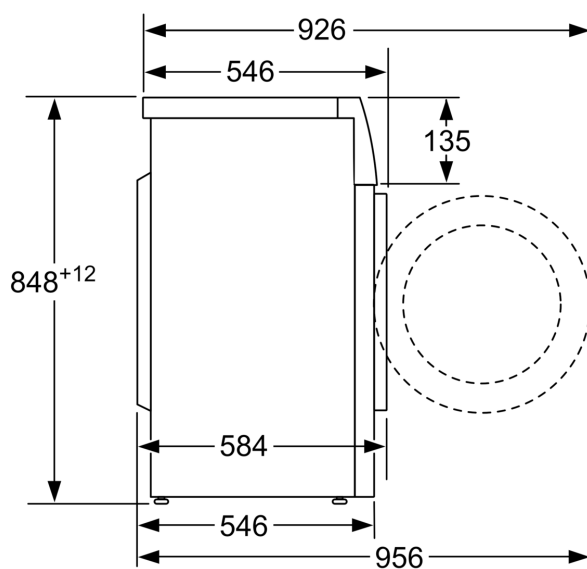

- Matmenys, cm (aukštis x plotis): 84.8 cm x 59.8 cm
- Prietaiso gylis: 54.6 cm
- Prietaiso gylis, įskaitant dureles: 58.4 cm
- Prietaiso gylis su atidarytomis durelėmis: 95.6 cm
- negalima dėti vieną ant kitos

Matmenys, mm

Matmenys, mm