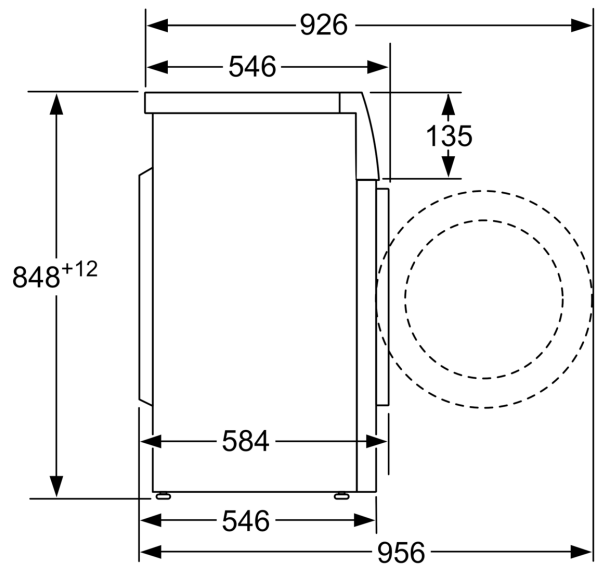

**Serija 2, Skalbyklė, pakraunama iš
priekio, 8 kg, 1200 aps/min
WAJ240L8SN**

Matmenys, mm

Matmenys, mm