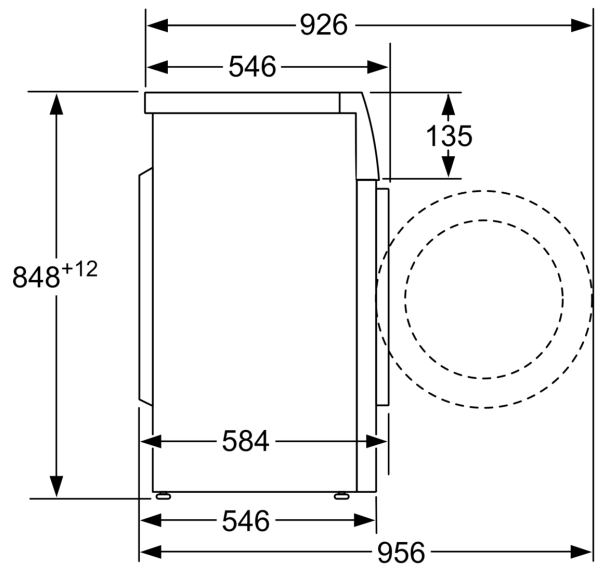

- Matmenys, cm (aukštis x plotis): 84.8 cm x 59.8 cm
- Prietaiso gylis: 54.6 cm
- Prietaiso gylis su atidarytomis durelėmis: 95.6 cm
- negalima dėti vieną ant kitos

¹ Energijos vartojimo efektyvumo klasių nuo A iki G skalė

**Serija 2, Skalbyklė, pakraunama iš
priekio, 8 kg, 1200 aps/min
WAJ240L3SN**

Matmenys, mm

Matmenys, mm