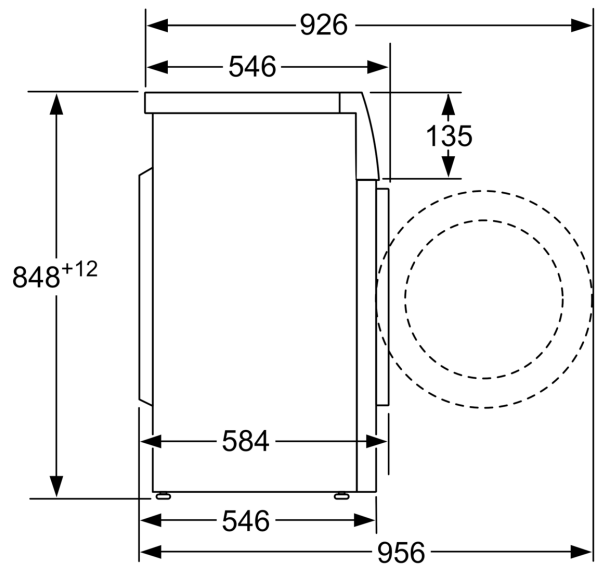

- Matmenys, cm (aukštis x plotis): 84.8 x 59.8
- Prietaiso gylis: 54.6
- Prietaiso gylis, įskaitant dureles: 58.4
- Prietaiso gylis su atidarytomis durelėmis: 95.6
- negalima dėti vieną ant kitos

¹ Energijos vartojimo efektyvumo klasių nuo A iki G skalė

**Serija 2, Skalbyklė, pakraunama iš
priekio, 7 kg, 1200 aps/min
WAJ240L2SN**

Matmenys, mm

Matmenys, mm