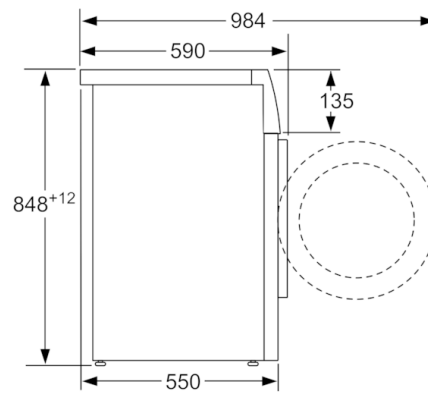

Techniniai duomenys

Montuojamas / Laisvai statomas :	Laisvai pastatoma
Aukštis su viršutiniu padėklu (mm) :	848
Gaminio išmatavimai (A x P x G), mm :	848 x 598 x 550
Svoris neto (kg) :	68,079
Prijungimo galia (W) :	2300
Srovė (A) :	10
Įtampa (V) :	220-240
Dažnis (Hz) :	50
Atitikties sertifikatai :	CE, VDE
Elektros laidos ilgis (cm) :	160
Skalbimo kokybės klasė :	A
Durelių lankstas :	kairėje
Ratukai :	Ne
EAN kodas :	4242002803609
Vardinis pajėgumas kilogramais, kai naudojama standartinė medvilnės programa - (2010/30/EC) :	6,0
Energijos vartojimo efektyvumo klasė (2010/30/EC) :	A+++
Svertinis metinis suvartojamos energijos kiekis (kWh/annum) NEW (2010/30/EC) :	153,00
:	0,15
:	1,27
Svertinis metinis suvartojamo vandens kiekis (l/annum) (2010/30/EC) :	10560
Gręžimo efektyvumo klasė :	B
didžiausias centrifugos sūkių skaičius (2010/30/EC) :	1392
standartinės medvilnės 40 °C programos trukmė, kai į skalbyklę įdėta dalinė įkrova :	270
standartinės medvilnės 60 °C programos trukmė, kai į skalbyklę įdėta visa įkrova :	270
standartinės medvilnės 60 °C programos trukmė, kai į skalbyklę įdėta dalinė įkrova :	270
Triukšmo lygis skalbiant (dB re 1 pW) :	59
Triukšmo lygis gręžiant (dB (A) re 1 pW) :	77
Montavimo tipas :	Laisvai statoma

- „ActiveWater“ funkcija: automatinė įkrovos nustatymo sistema

Saugumas

- Elektroninis užraktas nuo vaikų

**Serie | 2, Skalbyklė, pakraunama iš priekio, 6
kg, 1400 aps/min
WAB28266SN**

Matmenys, mm

Matmenys, mm