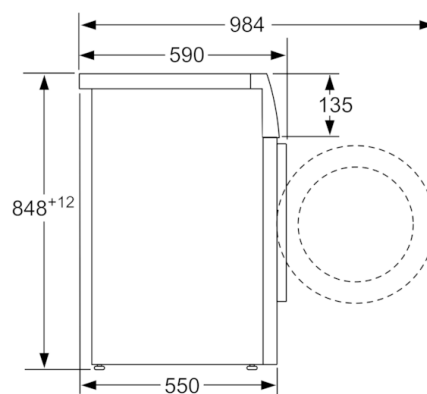

Techniniai duomenys

Montuojamas / Laisvai statomas :	Laisvai pastatoma
Aukštis su viršutiniu padėklu (mm) :	848
Gaminio išmatavimai (A x P x G), mm :	848 x 598 x 550
Svoris neto (kg) :	65,379
Prijungimo galia (W) :	2000
Srovė (A) :	10
Įtampa (V) :	220-240
Dažnis (Hz) :	50
Atitikties sertifikatai :	CE, VDE
Elektros laidos ilgis (cm) :	170
Skalbimo kokybės klasė :	A
Durelių lankstas :	kairėje
Ratukai :	Ne
EAN kodas :	4242002809342
Vardinis pajėgumas kilogramais, kai naudojama standartinė medvilnės programa - (2010/30/EC) :	6,0
Energijos vartojimo efektyvumo klasė (2010/30/EC) :	A+++
Svertinis metinis suvartojamos energijos kiekis (kWh/annum) NEW (2010/30/EC) :	153,00
:	0,15
:	1,27
Svertinis metinis suvartojamo vandens kiekis (l/annum) (2010/30/EC) :	10560
Gręžimo efektyvumo klasė :	C
didžiausias centrifugos sūkių skaičius (2010/30/EC) :	1200
standartinės medvilnės 40 °C programos trukmė, kai į skalbyklę įdėta dalinė įkrova :	270
standartinės medvilnės 60 °C programos trukmė, kai į skalbyklę įdėta visa įkrova :	270
standartinės medvilnės 60 °C programos trukmė, kai į skalbyklę įdėta dalinė įkrova :	270
Triukšmo lygis skalbiant (dB re 1 pW) :	57
Triukšmo lygis gręžiant (dB (A) re 1 pW) :	78
Montavimo tipas :	Laisvai statoma

- „ActiveWater“ funkcija: automatinė įkrovos nustatymo sistema

Saugumas

- Elektroninis užraktas nuo vaikų

**Serie | 2, Skalbyklė, pakraunama iš priekio, 6
kg, 1200 aps/min
WAB24166SN**

Matmenys, mm

Matmenys, mm