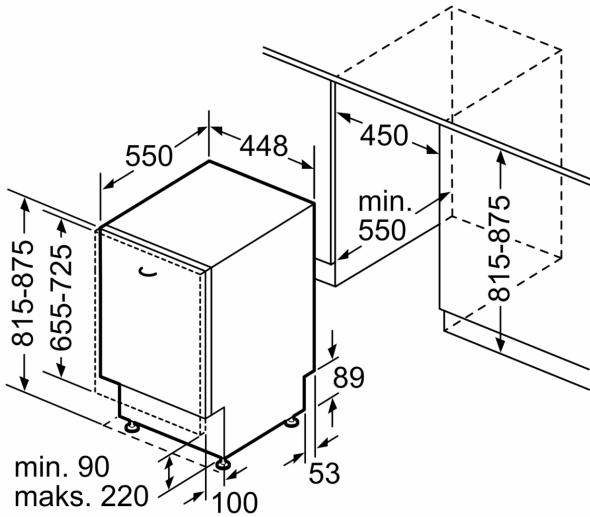

**Serija 6, Visišškai integruota
indaplovė, 45 cm
SPV6YMX01E**

Matmenys, mm