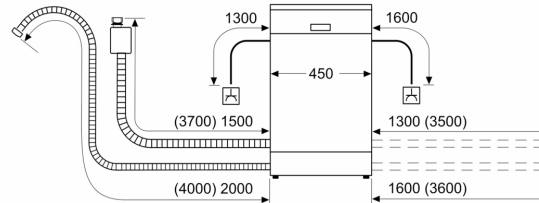

matmenys mm