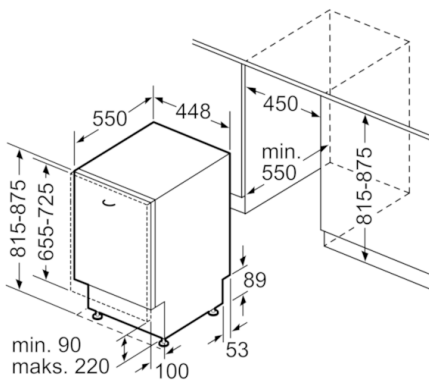

Serie | 6 Indaplovés

„ActiveWater“ funkcija indaplové, 45 cm pločio

Pilnai įmontuojama
SPV69T80EU

Matmenys, mm

Matmenys, mm