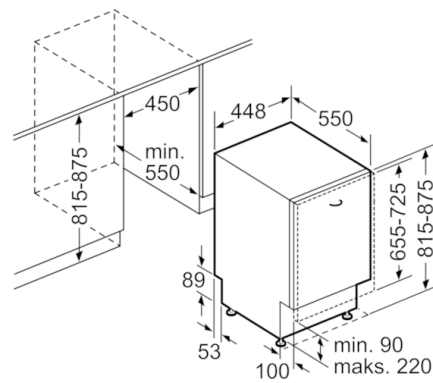

Serie | 6 Indaplovés

„ActiveWater“ funkcija indaplové, 45 cm pločio

Pilnai įmontuojama
SPV69T80EU

Matmenys, mm

Matmenys, mm