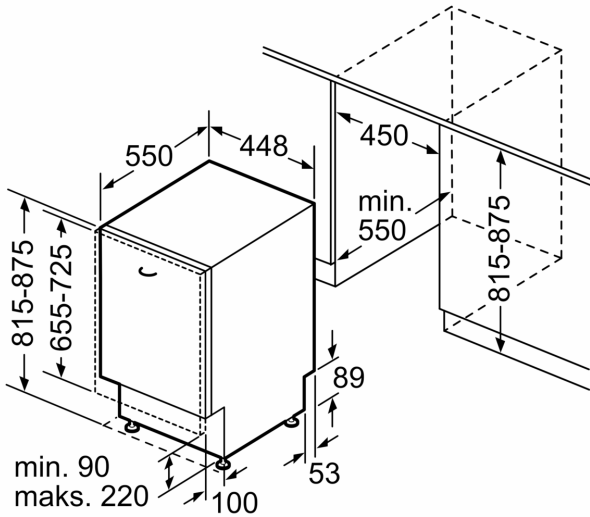

<sup>3</sup> Vandens sąnaudos, l – ciklui (programa Eko 50)

**Serija 4, Visišškai integruota  
indaplovė, 45 cm  
SPV4EKX29E**

Matmenys, mm

matmenys mm

⌘ lizdas  
() reikšmės su ilginamuoju rinkiniu