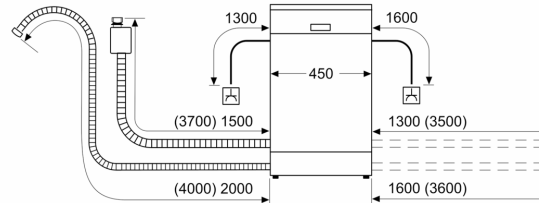

#### **Saugumas**

- AquaStop
- Elektroninis likusio laiko parodymas minutėmis
- Priedai: apsauginė garų plokštelė

<sup>1</sup> Energijos vartojimo efektyvumo klasių nuo A iki G skalė

<sup>2</sup> Energijos sąnaudos, kWh – 100 ciklų (programa Eko 50)

<sup>3</sup> Vandens sąnaudos, l – ciklui (programa Eko 50)

**Serija 4, Visišškai integruota  
indaplovė, 45 cm  
SPV4EKX29E**

Matmenys, mm

matmenys mm

⌘ lizdas  
() reikšmės su ilginamuoju rinkiniu