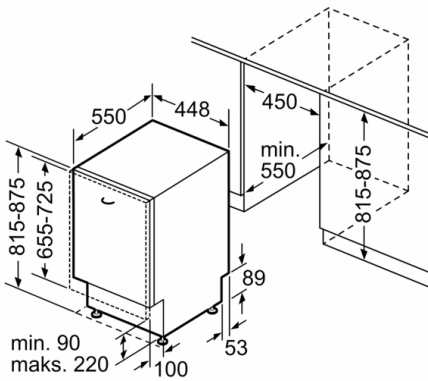

Montavimo angos dydis (A x P x G): 815-875 x 450 x 550 mm

Atitikties sertifikatai: CE, VDE

Gylis, esant durelėms atidarytoms 90°: 1150 mm

Reguliuojamo aukščio kojelės: Yes - all from front

Maksimalus reguliuojamų kojelių aukštis: 60 mm

Saugumas

- AquaStop

Montavimas

- Iš priekio reguliuojama užpakalinė kojelė

Serie | 4, Visišškai integruota indaplovė, 45 cm
SPV46MX00E

Matmenys, mm