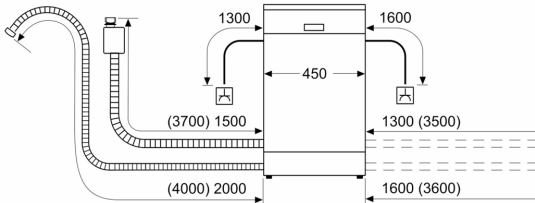

Techniniai duomenys

Energijos vartojimo efektyvumo klasė (Reglamentas (ES)

2017/1369)¹:E
 Energijos suvartojimas per 100 ciklų „Eco“ programa: 76 kWh
 Maksimalus komplektų skaičius: 10
 Vandens suvartojimas „Eco“ programa litrais per darbo ciklą: 9.5 l
 Programos trukmė: 3:40 h
 Ore skleidžiamas akustinis triukšmas: 45 dB(A) re 1pW
 Ore skleidžiamo akustinio triukšmo klasė: C
 : Įmontuojama
 Aukštis su viršutiniu padėklu: 0 mm
 Gaminio išmatavimai (aukštis, plotis x gylis): 815 x 448 x 573 mm
 Montavimo angos dydis (A x P x G): 815-875 x 450 x 550 mm
 Gylis, esant durėlėms atidarytoms 90°: 1155 mm
 Reguliuojamo aukščio kojelės: Taip - visi iš priekio
 Maksimalus reguliuojamų kojelių aukštis: 60 mm
 Reguliuojamas cokolis: Horizontalus ir vertikalus
 Svoris neto: 30.9 kg
 Svoris bruto: 32.7 kg
 Galia: 2400 W
 Saugiklio apsauga: 10 A
 Įtampa: 220-240 V
 Dažnis: 50; 60 Hz
 Elektros laido ilgis: 175.0 cm
 Kištuko tipas: Schuko-/Gardy su žeminiu
 Įleidimo žarnos ilgis: 165 cm
 Išleidimo vamzdžio ilgis: 205 cm
 EAN kodas: 4242005209644
 Montavimo tipas: Įmontuota po

Saugumas

- Elektroninis likusio laiko parodymas
- AquaStop
- Užraktas nuo vaikų - funkcijų blokavimas
- Priedai: apsauginė garų plokštelė

¹ Energijos vartojimo efektyvumo klasių nuo A iki G skalė

² Energijos sąnaudos, kWh – 100 ciklų (programa Eko 50)

³ Vandens sąnaudos, l – ciklui (programa Eko 50)

**Serija 4, Indaplovė, montuojama iš
apačios, 45 cm, Balta
SPU4HMW53S**

matmenys mm

⌘ lizdas
() reikšmės su ilginamuoju rinkiniu

Matmenys, mm