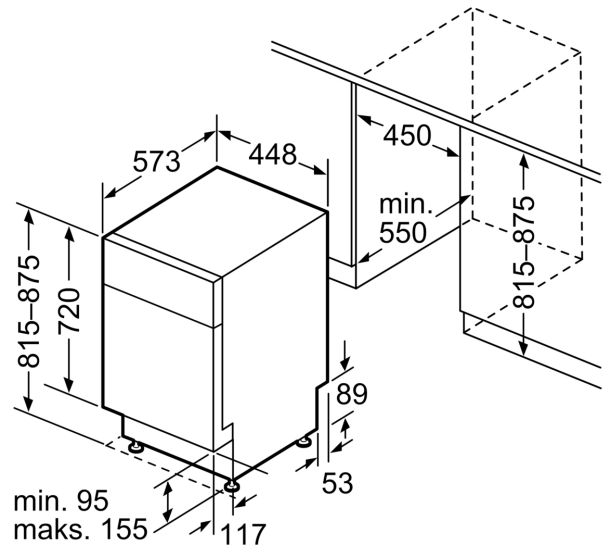

Techniniai duomenys

Energijos vartojimo efektyvumo klasė (Reglamentas (ES)

2017/1369)¹:E
 Energijos suvartojimas per 100 ciklų „Eco“ programa: 76 kWh
 Maksimalus komplektų skaičius: 10
 Vandens suvartojimas „Eco“ programa litrais per darbo ciklą: 9.5 l
 Programos trukmė: 3:40 h
 Ore skleidžiamas akustinis triukšmas: 45 dB(A) re 1pW
 Ore skleidžiamo akustinio triukšmo klasė: C
 : Įmontuojama
 Aukštis su viršutiniu padėklu: 0 mm
 Gaminio išmatavimai (aukštis, plotis x gylis): 815 x 448 x 573 mm
 Montavimo angos dydis (A x P x G): 815-875 x 450 x 550 mm
 Gylis, esant durėlėms atidarytoms 90°: 1155 mm
 Reguliuojamo aukščio kojelės: Taip - visi iš priekio
 Maksimalus reguliuojamų kojelių aukštis: 60 mm
 Reguliuojamas cokolis: Horizontalus ir vertikalus
 Svoris neto: 30.9 kg
 Svoris bruto: 32.7 kg
 Galia: 2400 W
 Saugiklio apsauga: 10 A
 Įtampa: 220-240 V
 Dažnis: 50; 60 Hz
 Elektros laido ilgis: 175.0 cm
 Kištuko tipas: Schuko-/Gardy su žeminiu
 Įleidimo žarnos ilgis: 165 cm
 Išleidimo vamzdžio ilgis: 205 cm
 EAN kodas: 4242005209644
 Montavimo tipas: Įmontuota po

³ Vandens sąnaudos, l – ciklui (programa Eko 50)

**Serija 4, Indaplovė, montuojama iš
apačios, 45 cm, Balta
SPU4HMW53S**

matmenys mm

⌘ lizdas
() reikšmės su ilginamuoju rinkiniu

Matmenys, mm