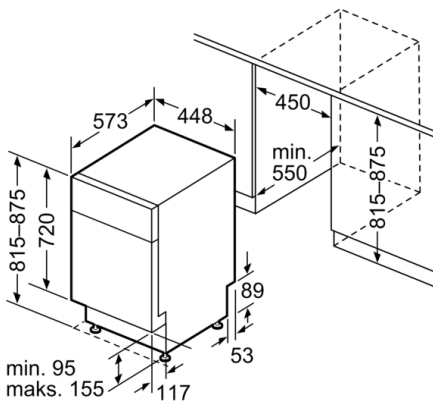

Montavimo angos dydis (A x P x G): 815-875 x 450 x 573 mm

Atitikties sertifikatai: CE, VDE

Gylis, esant durelėms atidarytoms 90°: 1150 mm

Reguliuojamo aukščio kojelės: Yes - all from front

Maksimalus reguliuojamų kojelių aukštis: 60 mm

Įleidimo žarnos ilgis: 165 cm

Išleidimo vamzdžio ilgis: 205 cm

EAN kodas: 4242002994741

Montavimo tipas: Įmontuojama po stalviršiu

Papildomi priedai

SGZ1010 : Įleidimo ir išleidimo žarnos

SMZ5005 : Apsauginė plieno juostelė indaplovei

Saugumas

- AquaStop
- Apsauga nuo vaikų veiksmų: užraktas

Montavimas

- Iš priekio reguliuojama užpakalinė kojelė

**Serie | 2, Indaplovė, montuojama iš apačios,
45 cm, White
SPU40E62SK**

Matmenys, mm