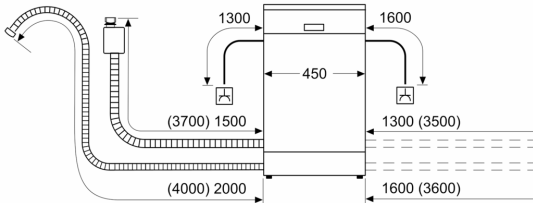

Saugumas

- AquaStop
- Užraktas nuo vaikų - funkcijų blokavimas

Montavimas

- Gaminio matmenys (A x P x G): 84.5 x 45 x 60 cm
- Pagalba druskos papildymui: piltuvėlis

¹ Energijos vartojimo efektyvumo klasių nuo A iki G skalė

² Energijos sąnaudos, kWh – 100 ciklų (programa Eko 50)

³ Vandens sąnaudos, l – ciklui (programa Eko 50)

⁴ Programos trukmė Eko 50

**Serija 2, Laisvai statoma indaplovė,
45 cm
SPS2HMI58E**

matmenys mm

⌘ lizdas
() reikšmės su ilginamuoju rinkiniu