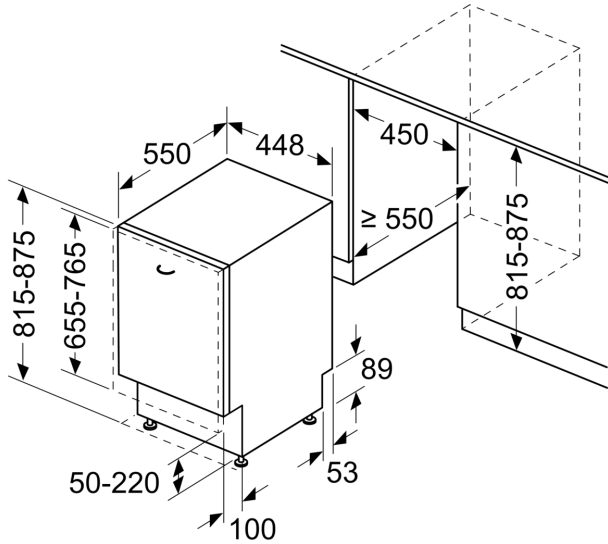

Energijos vartojimo efektyvumo klasė (Reglamentas (ES)

2017/1369):	E
Energijos suvartojimas per 100 ciklų „Eco“ programa:	76 kWh
Maksimalus komplektų skaičius:	10
Vandens suvartojimas „Eco“ programa litrais per darbo ciklą:	9.5 l
Programos trukmė:	3:40 h
Ore skleidžiamas akustinis triukšmas:	44 dB(A) re 1 pW
Ore skleidžiamo akustinio triukšmo klasė:	B
.....	Įmontuojama
Aukštis su viršutiniu padėklu:	0 mm
Gaminio išmatavimai (aukštis, plotis x gylis):	815 x 448 x 550 mm
Min. montavimo angos dydis (A x P x G):	815-875 x 450 x 550 mm
Gylis, esant durėlėms atidarytomis 90°:	1150 mm
Reguliuojamo aukščio kojelės:	Taip - visi iš priekio
Maksimalus reguliuojamų kojelių aukštis:	60 mm
Reguliuojamas cokolis:	Horizontalus ir vertikalus
Svoris neto:	31.0 kg
Svoris bruto:	32.8 kg
Galia:	2400 W
Saugiklio apsauga:	10 A
Įtampa:	220-240 V
Dažnis:	50; 60 Hz
Elektros laido ilgis:	175.0 cm
Kištuko tipas:	Schuko-/Gardy su įžeminimu
Įleidimo žarnos ilgis:	165 cm
Išleidimo vamzdžio ilgis:	205 cm
EAN kodas:	4242005213481
Montavimo tipas:	Pilnai įmontuojamos

³ Vandens sąnaudos, l – ciklui (programa Eko 50)

**Serija 4, Visišškai integruota
indaplovė, 45 cm, variohinge
SPH4HMX31E**

matmenys mm

matmenys mm

⌘ lizdas
() reikšmės su ilginamuoju rinkiniu