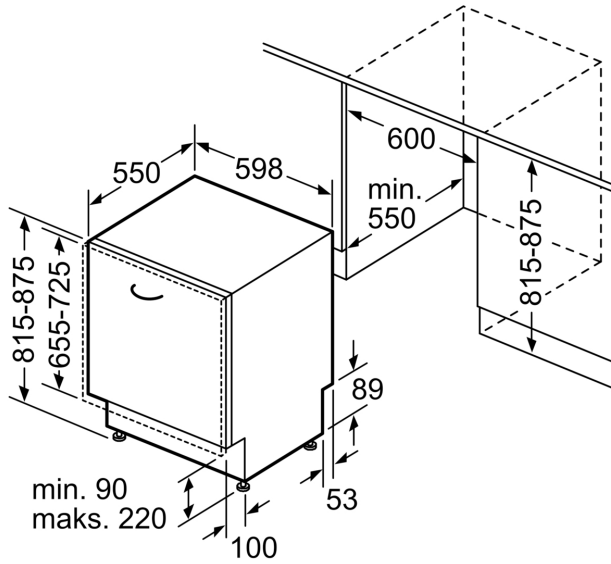

### **Dizainas ir patogumas**

- Max Flex baskets Su raudonos spalvos liečiamais mygtukais
- Trečias krepšys: Extra Space 3rd
- TimeLight būenos indikatorius
- Viršutinis krepšys su rutuliniu guoliu
- 2SR
- SXant apatinio bėgelio ir trečias pakrovimo lygmuo
- Bėgelio stabdiklis, neleidžiantis krepšiui nuriedėti nuo bėgelio
- Reguliuojamas viršut. stalčius: RackMatik 3-lygių
- Dosage Assist - speciali vieta tabletei ištirpinti
- Plovimo priemonių indikacija
- Vidinis korpusas: nerūdijančio plieno
- taip
- Jutikliai: Aqua Sensor, Load Sensor
- „EcoSilence“ pavara
- Stiklo apsaugos technologija
- Savaiame išsivalančių filtrų sistema turi 3 sluoksnių gofruotą filtrą

### **Technologija**

**Series 6, fully-integrated dishwasher,  
60 cm  
SMV6ZCX42E**

Matmenys, mm