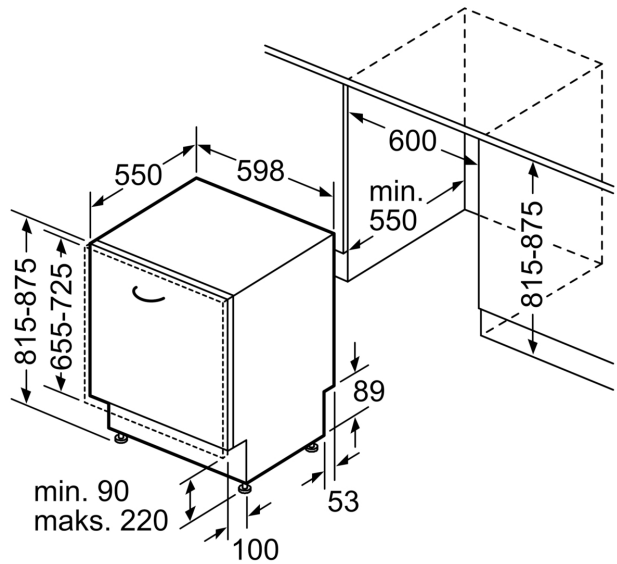

- Gaminio matmenys (A x P x G): 81.5 x 59.8 x 55 cm
- Priedai: apsauginė garų plokštelė

¹ Energijos vartojimo efektyvumo klasių nuo A iki G skalė

² Energijos sąnaudos, kWh – 100 ciklų (programa Eko 50)

³ Vandens sąnaudos, l – ciklui (programa Eko 50)

⁴ Programos trukmė Eko 50

**Serija 6, Visišškai integruota
indaplovė, 60 cm
SMV6YCX02E**

matmenys mm

⚠ lizdas
() reikšmės su ilginamuoju rinkiniu

Matmenys, mm