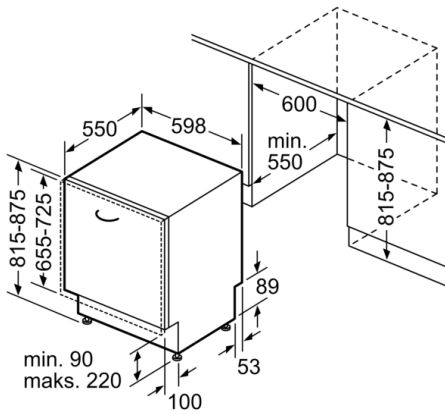

Montavimo angos dydis (A x P x G): 815-875 x 600 x 550 mm

Atitikties sertifikatai: CE, VDE

Gylis, esant durelėms atidarytomis 90°: 1150 mm

Reguliuojamo aukščio kojelės: Yes - all from front

Maksimalus reguliuojamų kojelių aukštis: 60 mm

Saugumas

- AquaStop

Montavimas

- Iš priekio reguliuojama užpakalinė kojelė

Serie | 6, Visišškai integruota indaplovė, 60 cm
SMV68MX00E

Matmenys, mm