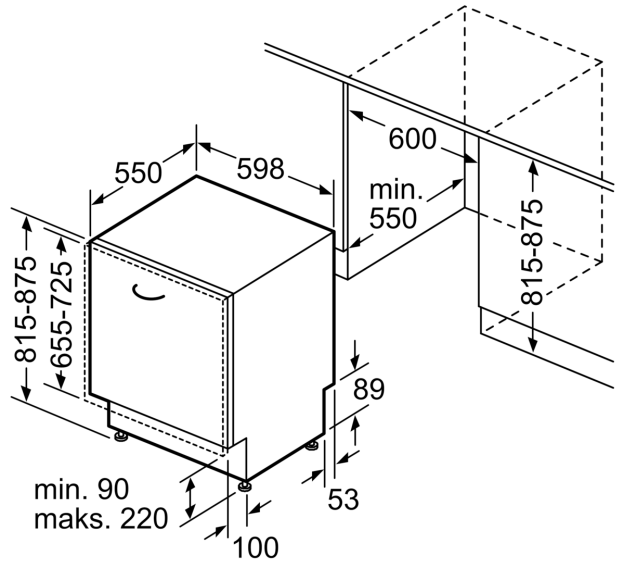

Energijos vartojimo efektyvumo klasė (Reglamentas (ES)

2017/1369): D
Energijos suvartojimas per 100 ciklų „Eco“ programa: 84 kWh
Maksimalus komplektų skaičius: 13
Vandens suvartojimas „Eco“ programa litrais per darbo ciklą: 9.5 l
Programos trukmė: 5:20 h
Ore skleidžiamas akustinis triukšmas: 46 dB(A) re 1 pW
Ore skleidžiamo akustinio triukšmo klasė: C
..... Įmontuojama	
Aukštis su viršutiniu padėklų: 0 mm
Gaminio išmatavimai (aukštis, plotis x gylis): 815 x 598 x 550 mm
Min. montavimo angos dydis (A x P x G): 815-875 x 600 x 550 mm
Gylis, esant durelėms atidarytoms 90°: 1150 mm
Reguliuojamo aukščio kojelės: Taip - visi iš priekio
Maksimalus reguliuojamų kojelių aukštis: 60 mm
Reguliuojamas cokolis: Horizontalus ir vertikalus
Svoris neto: 34.9 kg
Svoris bruto: 37.0 kg
Galia: 2400 W
Saugiklio apsauga: 10 A
Įtampa: 220-240 V
Dažnis: 50; 60 Hz
Elektros laido ilgis: 175.0 cm
Kištuko tipas: Schuko-/Gardy su žeminiu
Įleidimo žarnos ilgis: 165 cm
Išleidimo vamzdžio ilgis: 190 cm
EAN kodas: 4242005175857
Montavimo tipas: Pilnai įmontuojamos

**Serija 4, Visišškai integruota
indaplovė, 60 cm
SMV4HVX33E**

matmenys mm

⚠ lizdas
() reikšmės su ilginamuoju rinkiniu

Matmenys, mm