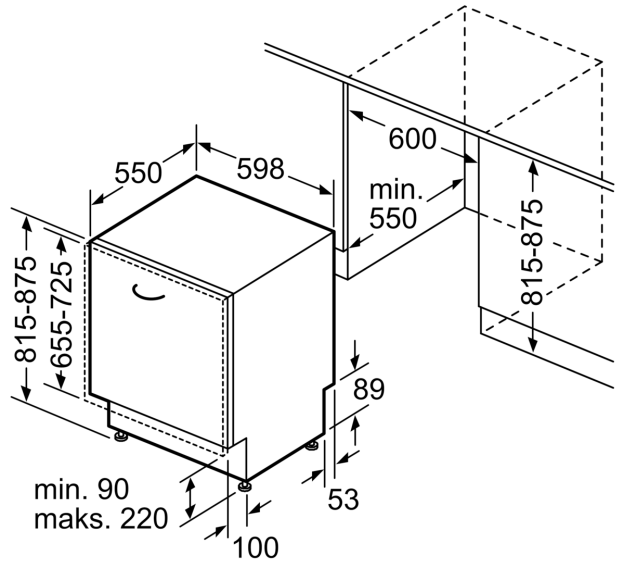

Techniniai duomenys

Energijos vartojimo efektyvumo klasė : E
Energijos suvartojimas per 100 ciklų „Eco“ programa:	92 kWh
Maksimalus komplektų skaičius:	12
Vandens suvartojimas „Eco“ programa litrais per darbo ciklą:	9.5 l
Programos trukmė:	3:45 h
Ore skleidžiamas akustinis triukšmas:	46 dB(A) re 1 pW
Ore skleidžiamo akustinio triukšmo klasė:	C
Montuojamas / Laisvai statomas:	Įmontuojama
Aukštis su viršutiniu padėklu:	0 mm
Gaminio išmatavimai (plotis x gylis):	815 x 598 x 550 mm
Montavimo angos dydis (A x P x G):	815-875 x 600 x 550 mm
Gylis, esant durelėms atidarytoms 90°:	1150 mm
Reguliuojamo aukščio kojelės:	Yes - all from front
Maksimalus reguliuojamų kojelių aukštis:	60 mm
Reguliuojamas cokolis:	Both horizontal and vertical
Svoris neto:	36.1 kg
Svoris bruto:	38.2 kg
Galia:	2400 W
Srovė:	10 A
Įtampa:	220-240 V
Dažnis:	50; 60 Hz
Repair index:	8.9
Elektros laidos ilgis:	175.0 cm
Kištuko tipas:	Schuko-/Gardy su žeminiu
Įleidimo žarnos ilgis:	165 cm
Išleidimo vamzdžio ilgis:	190 cm
EAN kodas:	4242005189533
Montavimo tipas:	Pilnai įmontuojamos

**Serija 4, Visišškai integruota
indaplovė, 60 cm
SMV4HTX31E**

matmenys mm

⚙️ lizdas
() reikšmės su ilginamuoju rinkiniu

Matmenys, mm