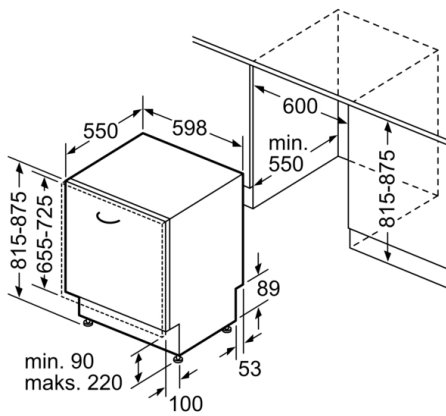

Montavimo angos dydis (A x P x G): 815-875 x 600 x 550 mm

Gylis, esant durelėms atidarytomis 90°: 1150 mm

Reguliuojamo aukščio kojelės: Yes - all from front

Maksimalus reguliuojamų kojelių aukštis: 60 mm

Saugumas

- AquaStop

Montavimas

- Iš priekio reguliuojama užpakalinė kojelė

Serija 4, Visišškai integruota indaplovė, 60 cm SMV46KX01E

Matmenys, mm