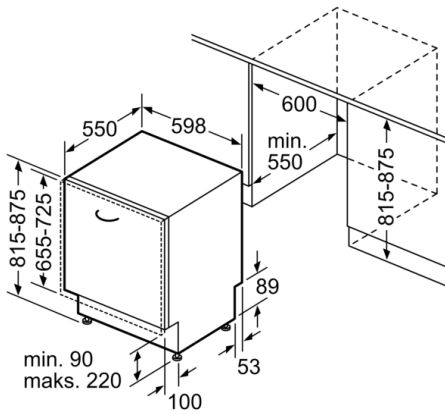

Techniniai duomenys

Energijos vartojimo efektyvumo klasė : E
Energijos suvartojimas per 100 ciklų „Eco“ programa: 94 kWh
Maksimalus komplektų skaičius: 13
Vandens suvartojimas „Eco“ programa litrais per darbo ciklą: 9,5 l
Programos trukmė: 3:30 h
Ore skleidžiamas akustinis triukšmas: 48 dB(A) re 1 pW
Ore skleidžiamo akustinio triukšmo klasė: C
Montuojamas / Laisvai statomas: Įmontuojama
Aukštis su viršutiniu padėklu: 0 mm
Gaminio išmatavimai (plotis x gylis): 815 x 598 x 550 mm
Montavimo angos dydis (A x P x G): 815-875 x 600 x 550 mm
Atitiktis sertifikatai: CE, VDE
Gylis, esant duralėms atidarytoms 90°: 1150 mm
Reguliuojamo aukščio kojelės: Yes - all from front
Maksimalus reguliuojamų kojelių aukštis: 60 mm
Svoris neto: 34,4 kg
Svoris bruto: 36,9 kg
Prijungimo galia: 2400 W
Srovė: 10 A
Įtampa: 220-240 V
Dažnis: 50; 60 Hz
Elektros laidos ilgis: 175 cm
Kištuko tipas: Schuko-/Gardy su įžeminimu
Įleidimo žarnos ilgis: 165 cm
Išleidimo vamzdžio ilgis: 190 cm
EAN kodas: 4242002965246
Montavimo tipas: Pilnai įmontuojama

Saugumas

- AquaStop

Montavimas

- Iš priekio reguliuojama užpakalinė kojelė

Serie | 4, Visišškai integruota indaplovė, 60 cm
SMV45EX00E

Matmenys, mm