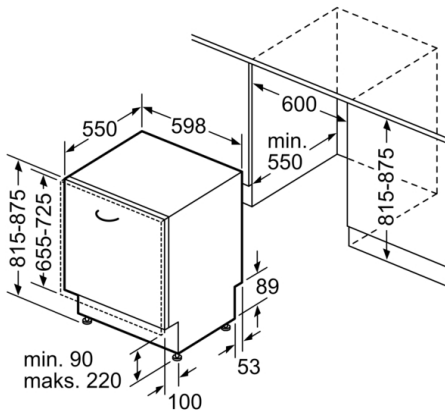

Montavimo angos dydis (A x P x G): 815-875 x 600 x 550 mm

Atitikties sertifikatai: CE, VDE

Gylis, esant duralėms atidarytoms 90°: 1150 mm

Reguliuojamo aukščio kojelės: Yes - all from front

Maksimalus reguliuojamų kojelių aukštis: 60 mm

Įleidimo žarnos ilgis: 165 cm

Išleidimo vamzdžio ilgis: 190 cm

EAN kodas: 4242002967004

Montavimo tipas: Pilnai įmontuojama

Papildomi priedai

SMZ5000 :

SMZ5002 : Krepšelis sidabriniams stalo įrankiams

SMZ5006 :

Saugumas

- AquaStop

Montavimas

- Iš priekio reguliuojama užpakalinė kojelė

Serie | 4, Visišškai integruota indaplovė, 60 cm
SMV45AX00E

Matmenys, mm