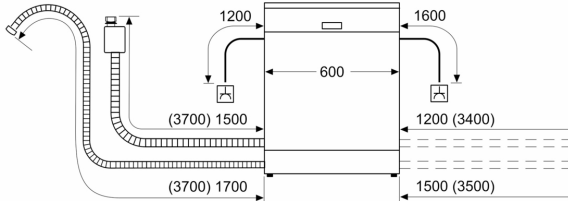

### **Saugumas**

- AquaStop
- Priedai: apsauginė garų plokštelė
- Bėgelio stabdiklis, neleidžiantis krepšiui nuriedėti nuo bėgelio

**Serija 2, Visišškai integruota  
indaplovė, 60 cm  
SMV2ITX22E**

matmenys mm