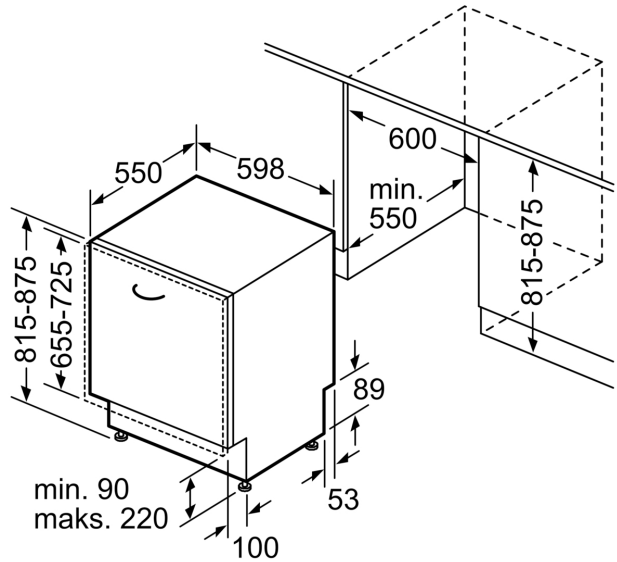

### **Saugumas**

- AquaStop
- Priedai: apsauginė garų plokštelė
- Bėgelio stabdiklis, neleidžiantis krepšiui nuriedėti nuo bėgelio

**Serija 2, Visišškai integruota  
indaplovė, 60 cm  
SMV2ITX22E**

matmenys mm

⚙️ lizdas  
( ) reikšmės su ilginamuoju rinkiniu

Matmenys, mm