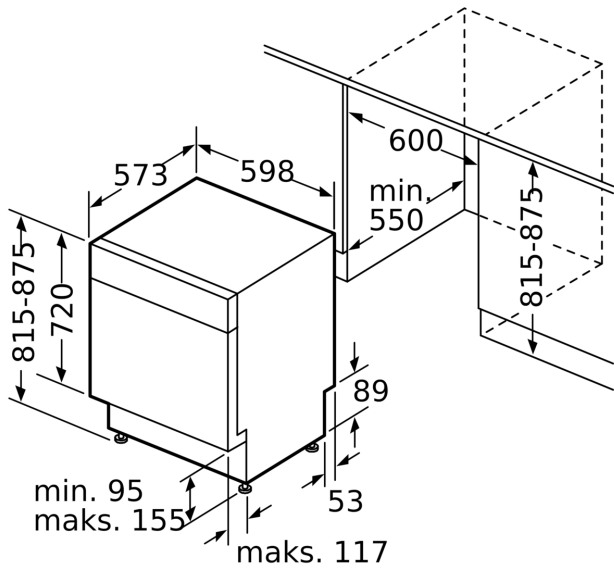

Dizainas ir patogumas

- Viršutinio stalčiaus tipas: R2
- Trečias krepšys: Extra Space 3rd
- Apatiniame krepšyje sumontuotas mažas krepšelis smulkiems stalo įrankiams
- SXant apatinio bėgelio ir trečias pakrovimo lygmuo
- Bėgelio stabdiklis, neleidžiantis krepšiui nuriedėti nuo bėgelio
- Reguliuojamas viršut.stalčius: RackMatik 3-lygių
- DosageAssist - speciali vieta tabletei ištirpinti
- Plovimo priemonių indikacija
- Vidinis korpusas:nerūdijančio plieno

**Series 6, built-under dishwasher, 60
cm, White
SMU6ZCW01S**

Matmenys, mm