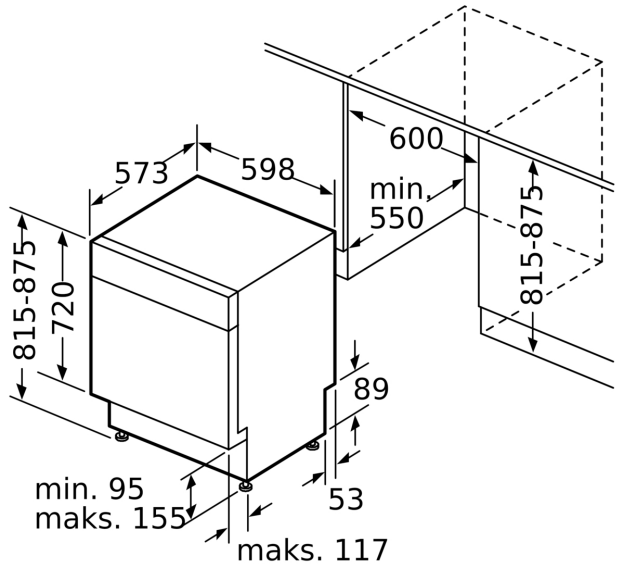

Energijos vartojimo efektyvumo klasė (Reglamentas (ES)

2017/1369): D
Energijos suvartojimas per 100 ciklų „Eco“ programa: 84 kWh
Maksimalus komplektų skaičius: 13
Vandens suvartojimas „Eco“ programa litrais per darbo ciklą: 9.0 l
Programos trukmė: 4:30 h
Ore sklaidžiamas akustinis triukšmas: 42 dB(A) re 1pW
Ore sklaidžiamo akustinio triukšmo klasė: B
..... Įmontuojama	
Aukštis su viršutiniu padėklu: 0 mm
Gaminio išmatavimai (aukštis, plotis x gylis): 815 x 598 x 573 mm
Montavimo angos dydis (A x P x G): 815-875 x 600 x 550 mm
Gylis, esant durelėms atidarytomis 90°: 1150 mm
Reguliuojamo aukščio kojelės: Taip - visi iš priekio
Maksimalus reguliuojamų kojelių aukštis: 60 mm
Reguliuojamas cokolis: Horizontalus ir vertikalus
Svoris neto: 34.9 kg
Svoris bruto: 37.0 kg
Galia: 2400 W
Saugiklio apsauga: 10 A
Įtampa: 220-240 V
Dažnis: 50; 60 Hz
Elektros laido ilgis: 175.0 cm
Kištuko tipas: Schuko-/Gardy su žeminiu
Įleidimo žarnos ilgis: 165 cm
Išleidimo vamzdžio ilgis: 190 cm
EAN kodas: 4242005462544
Montavimo tipas: Įmontuota po

Saugumas

- AquaStop
- Užraktas nuo vaikų - funkcijų blokavimas

Montavimas

- Gaminio matmenys (A x P x G): 81.5 x 59.8 x 57.3 cm
- Cokolio skardos spalva: balta
- Priedai: apsauginė garų plokštelė
- Pagalba druskos papildymui: piltuvėlis

¹ Energijos vartojimo efektyvumo klasių nuo A iki G skalė

² Energijos sąnaudos, kWh – 100 ciklų (programa Eko 50)

³ Vandens sąnaudos, l – ciklui (programa Eko 50)

⁴ Programos trukmė Eko 50

Seriya 4, Indaplovė, montuojama iš apačios, 60 cm, Balta SMU4HAW01S

matmenys mm

△ lizdas
() reikšmės su ilginamuoju rinkiniu

Matmenys, mm