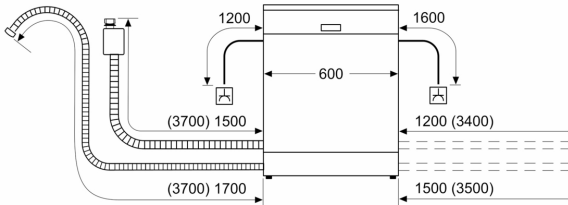

Seriya 4, Indaplovė, montuojama iš apačios, 60 cm, Balta SMU4HAW01S

matmenys mm

△ lizdas
( ) reikšmės su ilginamuoju rinkiniu