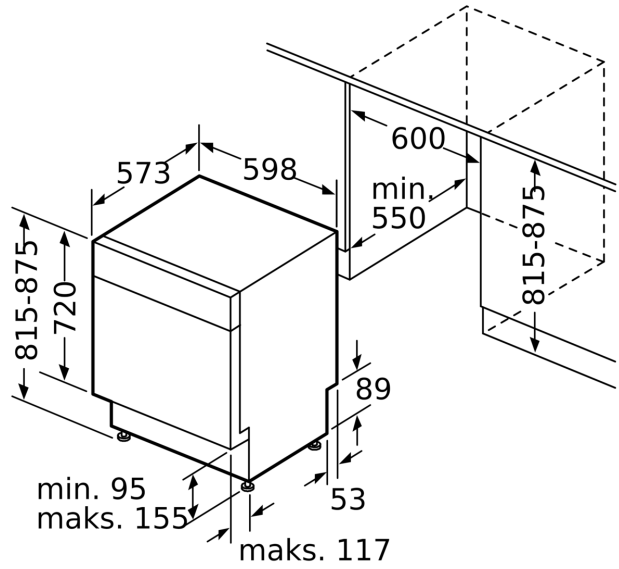

### **Saugumas**

- Elektroninis likusio laiko parodymas
- AquaStop
- Užraktas nuo vaikų - funkcijų blokvimas
- Priedai: apsauginė garų plokštelė

**Serija 4, Indaplovė, montuojama iš apačios, 60 cm, sidabro inox SMU4EAI14S**

matmenys mm

⚙️ lizdas  
( ) reikšmės su ilginamuoju rinkiniu

Matmenys, mm