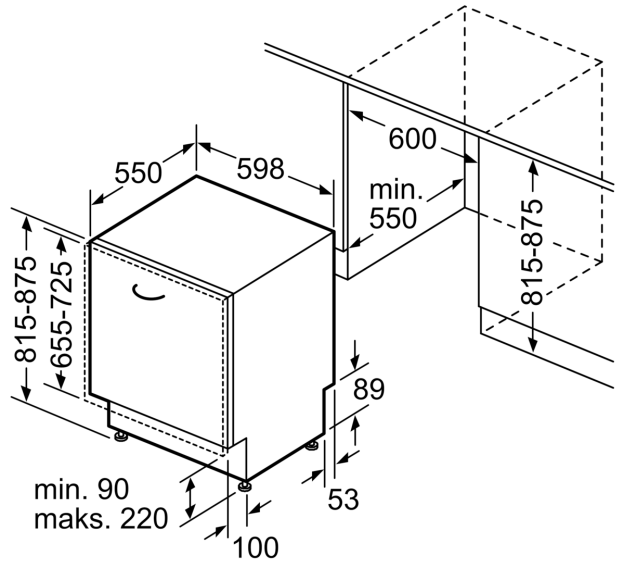

Saugumas

- AquaStop
- Apsauga nuo vaikų veiksmų: užraktas
- Stiklo apsaugos technologija

**Serija 6, Visišškai integruota
indaplovė, 60 cm
SMD6ZDX49E**

matmenys mm

⚠ lizdas
() reikšmės su ilginamuoju rinkiniu

Matmenys, mm