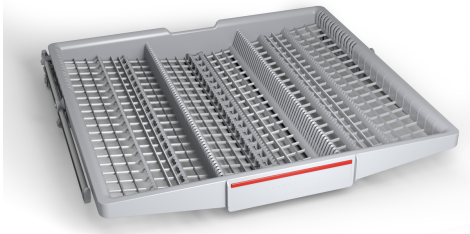

Stalčius VarioDrawer 1 SGZ6DX03

VarioDrawer: daugiau vietos ir lankstumo

- 60 cm pločio indaplovėms su papildomai įrengiamu 3 lygiu indams
- - Stalo įrankiai ir smulkūs virtuviniai daiktai gali būti saugiai laikomi ir higieniškai išvalomi bei pašalinami
- - Daugiau vietos mažiems indams (pvz., espresso puodeliams) arba dideliams stalo įrankiams (pvz., sriubų samčiams ir kt.) VarioDrawer stalčiaus viduryje
- Papildomi priedai indaplovei
- 4242005216055

Techniniai duomenys

Gaminio su pakuote išmatavimai (AxPxG):660 x 65 x 700 mm
Paletės išmatavimai (aukštis x plotis x gylis), cm: 148.0 x 80.0 x 120.0
Kiekis paletėje(vnt): 36
Svoris neto: 1.2 kg
Svoris bruto:2.3 kg
EAN kodas: 4242005216055