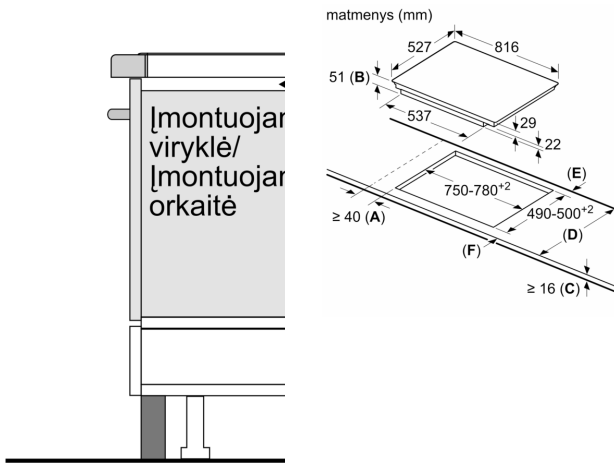

**Serija 8, Indukcinė kaitlentė, 80 cm,
Juodas, kaitlentė su plieniniu rėmu
PXY895KX5E**

①
Turi būti numatyta
ventiliacijos anga