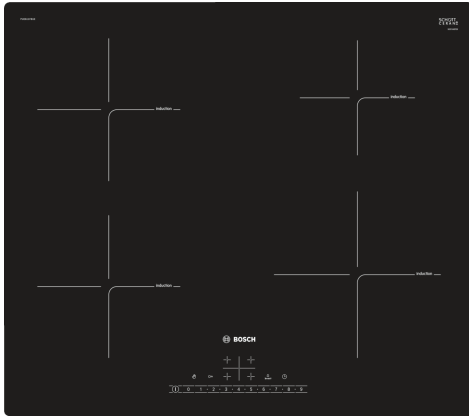

Serija 6, Indukcinė kaitlentė, 60 cm, Juodas, kaitlentė be rėmo PUE611FB1E

Papildomi priedai

HEZ9SE040 :
 HEZ9SE060 :
 HEZ32WA00 :
 HEZ390090 Wok puodas
 HEZ9ES100 :
 HEZ9FE280 :
 HEZ9SE030 :

Indukcinė viryklė – paprastas, saugus ir švarus maisto gaminimas mažomis energijos sąnaudomis.

Techniniai duomenys

Gaminio pavadinimas/šaka: Keraminė kepimo zona
 Įmontuojama
 Energijos sąnaudos: Elektrinė
 Bendras kaitviečių skaičius, kurios gali būti naudojamos vienu metu: 4
 Min. montavimo angos dydis (A x P x G): 51 x 560-560 x 490-500 mm
 Prietaiso plotis: 592 mm
 Gaminio išmatavimai: 51 x 592 x 522 mm
 Gaminio su pakuote išmatavimai (AxPxG): 126 x 753 x 603 mm
 Svoris neto: 10.1 kg
 Svoris bruto: 12.4 kg
 Likusios šilumos indikatorius: Taip
 Valdymo skydelio vieta: Priekyje
 Paviršiaus pagrindo medžiaga: Keramika
 Paviršiaus spalva: Juodas
 Elektros laido ilgis: 110.0 cm
 EAN kodas: 4242002870571
 Įtampa: 220-240 V
 Dažnis: 50; 60 Hz

**Serija 6, Indukcinė kaitlentė, 60 cm,
Juodas, kaitlentė be rėmo
PUE611FB1E**