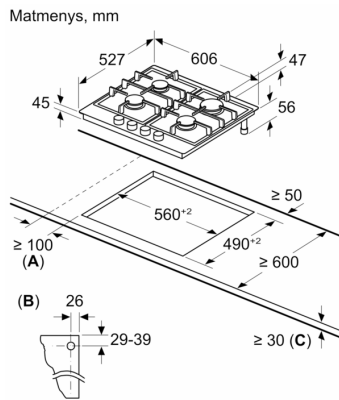

**Serija 8, Dujinė kaitlentė, 60 cm,
Keramika, Juodas
PRP6A6D70**

A: Min. atstumas nuo kaitvietės išpjovos iki sienos

B: Dujų jungties padėtis nurodyta pjūvyje

C: Jei apačioje montuojama orkaitė, gali būti daugiau; žr. orkaitei nustatytus atstumų reikalavimus