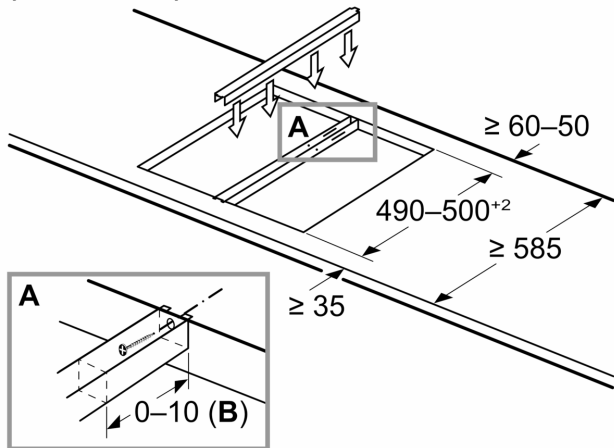

Jei du ar daugiau elementų montuojami vienas šalia kito, reikės vieno ar kelių montavimo rinkinių (2 elementai – 1 montavimo rinkinys, 3 elementai – 2 montavimo rinkiniai ir pan.)

Išpjautos angos matmenys (X) priklauso nuo derinio (žr. derinių lentelę)

Matmenys, mm
„Domino“ galimybė derinti su atitinkamais prietaisais ir išpjovos matmenimis

Išpjautos angos plotis:
Prietaiso plotis:

	A	B	C	D	L	X		
2x30	306	306	-	-	-	-	612	576
1x30, 1x40	306	396	-	-	-	-	702	666
1x30, 1x60	306	606	-	-	-	-	912	876
1x30, 1x70*	306	710	-	-	-	-	1016	980
1x30, 1x80	306	816	-	-	-	-	1122	1086
1x30, 1x90	306	916	-	-	-	-	1222	1186
2x40	396	396	-	-	-	-	792	756
1x40, 1x60	396	606	-	-	-	-	1002	966
1x40, 1x70*	396	710	-	-	-	-	1106	1070
1x40, 1x80	396	816	-	-	-	-	1212	1176
1x40, 1x90	396	916	-	-	-	-	1312	1276
3x30	306	306	306	-	-	-	918	882
2x30, 1x40	306	306	396	-	-	-	1008	972
2x30, 1x60	306	306	606	-	-	-	1218	1182
2x30, 1x70*	306	306	710	-	-	-	1322	1286
2x30, 1x80	306	306	816	-	-	-	1428	1392
2x30, 1x90	306	306	916	-	-	-	1528	1492
1x30, 2x40	306	396	396	-	-	-	1098	1062
1x30, 1x40, 1x60	306	396	606	-	-	-	1308	1272
1x30, 1x40, 1x70*	306	396	710	-	-	-	1412	1376
1x30, 1x40, 1x80	306	396	816	-	-	-	1518	1482
1x30, 1x40, 1x90	306	396	916	-	-	-	1618	1582
2x40, 1x60	396	396	606	-	-	-	1398	1362
4x30	306	306	306	306	-	-	1224	1188
3x30, 1x40	306	306	306	396	-	-	1314	1278
1x30, 1x75	306	750	-	-	-	-	1056	1020
1x40, 1x75	396	750	-	-	-	-	1146	1110
2x30, 1x75	306	306	750	-	-	-	1362	1326
1x30, 1x40, 1x75	306	396	750	-	-	-	1452	1416

* Neįmanoma su 70 cm indukcinė kaitlentė

Matmenys, mm
„Domino“ surinkimo komplektas (HEZ394301)

B: Priklauso nuo išpjovos gylis

- * Minimalus atstumas nuo išpjautos angos iki sienos
- ** Dujų jungties padėtis išpjovoje
- *** Jei orkaitė montuojama apačioje, gali būti daugiau; žr. reikalavimus, keliamus orkaitės matmenimis.