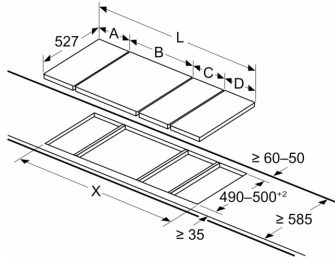

Matmenys, mm
„Domino“ derinimo galimybių su atitinkamais prietaisais ir išpjautų angų matmenimis iliustracija

Jei du ar daugiau elementų montuojami vienas šalia kito, reikės vieno ar kelių montavimo rinkinių (2 elementai – 1 montavimo rinkinys, 3 elementai – 2 montavimo rinkiniai ir pan.)

Išpjautos angos matmenys (X) priklauso nuo derinio (žr. derinių lentelę)

Matmenys, mm
„Domino“ galimybė derinti su atitinkamais prietaisais ir išpjovos matmenimis

Išpjautos angos plotis:
Prietaiso plotis:

	A	B	C	D	L	X		
2x30	306	306	-	-	-	-	612	576
1x30, 1x40	306	396	-	-	-	-	702	666
1x30, 1x60	306	606	-	-	-	-	912	876
1x30, 1x70*	306	710	-	-	-	-	1016	980
1x30, 1x80	306	816	-	-	-	-	1122	1086
1x30, 1x90	306	916	-	-	-	-	1222	1186
2x40	396	396	-	-	-	-	792	756
1x40, 1x60	396	606	-	-	-	-	1002	966
1x40, 1x70*	396	710	-	-	-	-	1106	1070
1x40, 1x80	396	816	-	-	-	-	1212	1176
1x40, 1x90	396	916	-	-	-	-	1312	1276
3x30	306	306	306	-	-	-	918	882
2x30, 1x40	306	306	396	-	-	-	1008	972
2x30, 1x60	306	306	606	-	-	-	1218	1182
2x30, 1x70*	306	306	710	-	-	-	1322	1286
2x30, 1x80	306	306	816	-	-	-	1428	1392
2x30, 1x90	306	306	916	-	-	-	1528	1492
1x30, 2x40	306	396	396	-	-	-	1098	1062
1x30, 1x40, 1x60	306	396	606	-	-	-	1308	1272
1x30, 1x40, 1x70*	306	396	710	-	-	-	1412	1376
1x30, 1x40, 1x80	306	396	816	-	-	-	1518	1482
1x30, 1x40, 1x90	306	396	916	-	-	-	1618	1582
2x40, 1x60	396	396	606	-	-	-	1398	1362
4x30	306	306	306	306	-	-	1224	1188
3x30, 1x40	306	306	306	396	-	-	1314	1278
1x30, 1x75	306	750	-	-	-	-	1056	1020
1x40, 1x75	396	750	-	-	-	-	1146	1110
2x30, 1x75	306	306	750	-	-	-	1362	1326
1x30, 1x40, 1x75	306	396	750	-	-	-	1452	1416

* Neįmanoma su 70 cm indukcinė kaitlentė