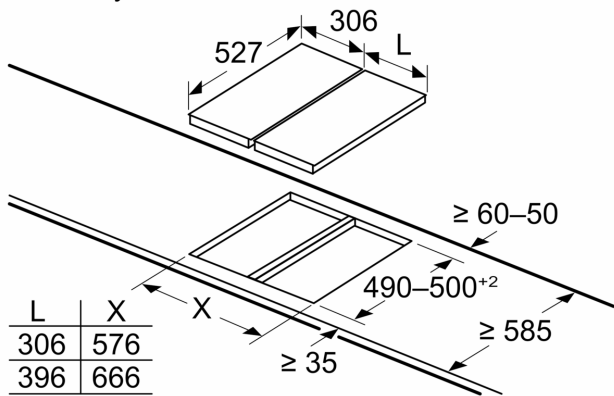

Serija 8, Domino dujinė kaitlentė, 30 cm, Keramika, Juodas PRB3A6D70

Matmenys, mm

Jei du ar daugiau elementų montuojami vienas šalia kito, reikės vieno ar kelių montavimo rinkinių (2 elementai – 1 montavimo rinkinys, 3 elementai – 2 montavimo rinkiniai ir pan.)

Matmenys, mm