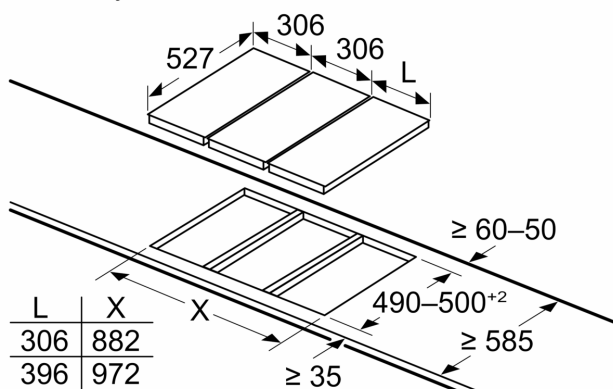

Jei du ar daugiau elementų montuojami vienas šalia kito, reikės vieno ar kelių montavimo rinkinių (2 elementai – 1 montavimo rinkinys, 3 elementai – 2 montavimo rinkiniai ir pan.)