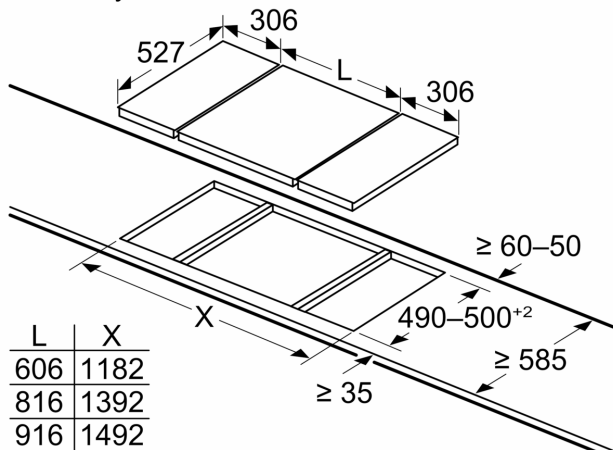

Montuojant dvi „Domino“ dalis šalia kaitlentės, reikia dviejų montavimo rinkinių (HEZ394301)

Matmenys, mm