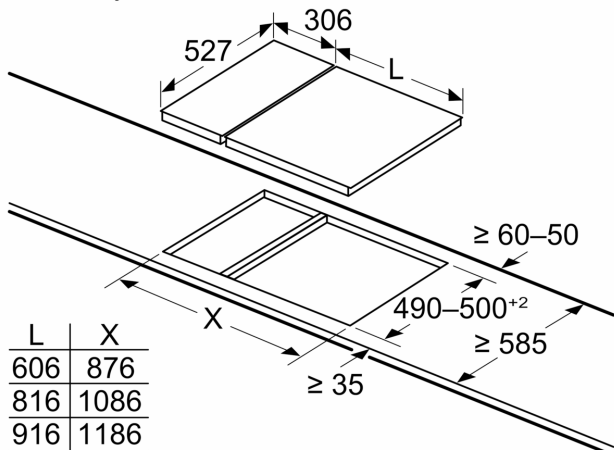

Serija 8, Domino dujinė kaitlentė, 30 cm, Keramika, Juodas PRB3A6D70

Matmenys, mm

Jei du ar daugiau elementų montuojami vienas šalia kito, reikės vieno ar kelių montavimo rinkinių (2 elementai – 1 montavimo rinkinys, 3 elementai – 2 montavimo rinkiniai ir pan.)

Matmenys, mm

Montuojant dvi „Domino“ dalis šalia kaitlentės, reikia dviejų montavimo rinkinių (HEZ394301)

Matmenys, mm

Montuojant dvi „Domino“ dalis šalia kaitlentės, reikia dviejų montavimo rinkinių (HEZ394301)