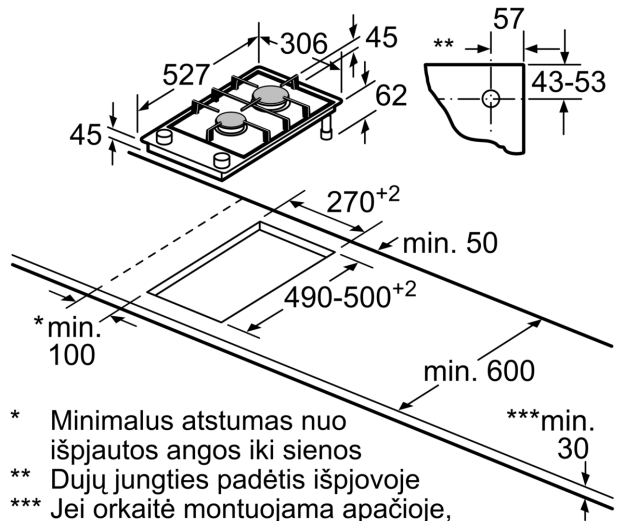

Jei du ar daugiau elementų montuojami vienas šalia kito, reikės vieno ar kelių montavimo rinkinių (2 elementai – 1 montavimo rinkinys, 3 elementai – 2 montavimo rinkiniai ir pan.)

Išpjautos angos matmenys (X) priklauso nuo derinio (žr. derinių lentelę)

Matmenys, mm
„Domino“ galimybė derinti su atitinkamais prietaisais ir išpjovos matmenimis

Išpjautos angos plotis:
Prietaiso plotis:

	A	B	C	D	L	X		
2x30	306	306	-	-	-	-	612	576
1x30, 1x40	306	396	-	-	-	-	702	666
1x30, 1x60	306	606	-	-	-	-	912	876
1x30, 1x70*	306	710	-	-	-	-	1016	980
1x30, 1x80	306	816	-	-	-	-	1122	1086
1x30, 1x90	306	916	-	-	-	-	1222	1186
2x40	396	396	-	-	-	-	792	756
1x40, 1x60	396	606	-	-	-	-	1002	966
1x40, 1x70*	396	710	-	-	-	-	1106	1070
1x40, 1x80	396	816	-	-	-	-	1212	1176
1x40, 1x90	396	916	-	-	-	-	1312	1276
3x30	306	306	306	-	-	-	918	882
2x30, 1x40	306	306	396	-	-	-	1008	972
2x30, 1x60	306	306	606	-	-	-	1218	1182
2x30, 1x70*	306	306	710	-	-	-	1322	1286
2x30, 1x80	306	306	816	-	-	-	1428	1392
2x30, 1x90	306	306	916	-	-	-	1528	1492
1x30, 2x40	306	396	396	-	-	-	1098	1062
1x30, 1x40, 1x60	306	396	606	-	-	-	1308	1272
1x30, 1x40, 1x70*	306	396	710	-	-	-	1412	1376
1x30, 1x40, 1x80	306	396	816	-	-	-	1518	1482
1x30, 1x40, 1x90	306	396	916	-	-	-	1618	1582
2x40, 1x60	396	396	606	-	-	-	1398	1362
4x30	306	306	306	306	-	-	1224	1188
3x30, 1x40	306	306	306	396	-	-	1314	1278
1x30, 1x75	306	750	-	-	-	-	1056	1020
1x40, 1x75	396	750	-	-	-	-	1146	1110
2x30, 1x75	306	306	750	-	-	-	1362	1326
1x30, 1x40, 1x75	306	396	750	-	-	-	1452	1416

* Neįmanoma su 70 cm indukcinė kaitlentė

Matmenys, mm
„Domino“ surinkimo komplektas (HEZ394301)

B: Priklauso nuo išpjovos gylis

- * Minimalus atstumas nuo išpjautos angos iki sienos
- ** Dujų jungties padėtis išpjovoje
- *** Jei orkaitė montuojama apačioje, gali būti daugiau; žr. reikalavimus, keliamus orkaitės matmenimis.

Matmenys, mm