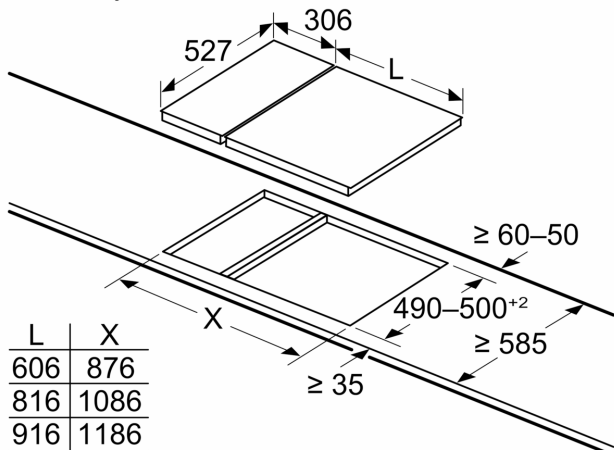

Matmenys, mm

Montuojant dvi „Domino“ dalis šalia kaitlentės, reikia dviejų montavimo rinkinių (HEZ394301)

Matmenys, mm

Montuojant dvi „Domino“ dalis šalia kaitlentės, reikia dviejų montavimo rinkinių (HEZ394301)