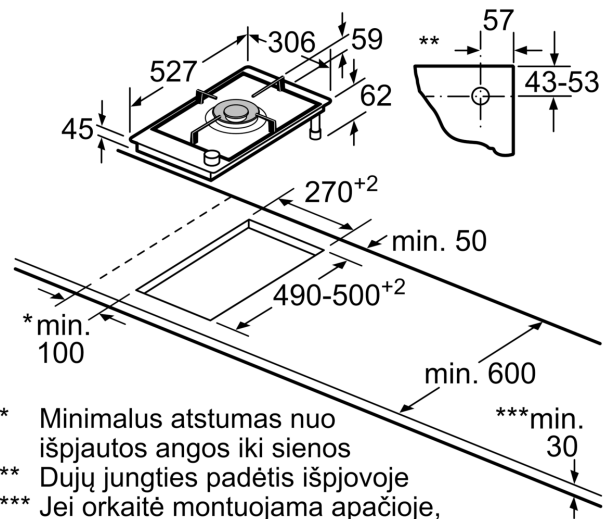

Matmenys, mm
„Domino“ galimybė derinti su atitinkamais prietaisais ir išpjovos matmenimis

Išpjautos angos plotis:
Prietaiso plotis:

	A	B	C	D	L	X		
2x30	306	306	-	-	-	-	612	576
1x30, 1x40	306	396	-	-	-	-	702	666
1x30, 1x60	306	606	-	-	-	-	912	876
1x30, 1x70*	306	710	-	-	-	-	1016	980
1x30, 1x80	306	816	-	-	-	-	1122	1086
1x30, 1x90	306	916	-	-	-	-	1222	1186
2x40	396	396	-	-	-	-	792	756
1x40, 1x60	396	606	-	-	-	-	1002	966
1x40, 1x70*	396	710	-	-	-	-	1106	1070
1x40, 1x80	396	816	-	-	-	-	1212	1176
1x40, 1x90	396	916	-	-	-	-	1312	1276
3x30	306	306	306	-	-	-	918	882
2x30, 1x40	306	306	396	-	-	-	1008	972
2x30, 1x60	306	306	606	-	-	-	1218	1182
2x30, 1x70*	306	306	710	-	-	-	1322	1286
2x30, 1x80	306	306	816	-	-	-	1428	1392
2x30, 1x90	306	306	916	-	-	-	1528	1492
1x30, 2x40	306	396	396	-	-	-	1098	1062
1x30, 1x40, 1x60	306	396	606	-	-	-	1308	1272
1x30, 1x40, 1x70*	306	396	710	-	-	-	1412	1376
1x30, 1x40, 1x80	306	396	816	-	-	-	1518	1482
1x30, 1x40, 1x90	306	396	916	-	-	-	1618	1582
2x40, 1x60	396	396	606	-	-	-	1398	1362
4x30	306	306	306	306	-	-	1224	1188
3x30, 1x40	306	306	306	396	-	-	1314	1278
1x30, 1x75	306	750	-	-	-	-	1056	1020
1x40, 1x75	396	750	-	-	-	-	1146	1110
2x30, 1x75	306	306	750	-	-	-	1362	1326
1x30, 1x40, 1x75	306	396	750	-	-	-	1452	1416

* Neįmanoma su 70 cm indukcinė kaitlentė

Matmenys, mm
„Domino“ surinkimo komplektas (HEZ394301)

B: Priklauso nuo išpjovos gylis

- * Minimalus atstumas nuo išpjautos angos iki sienos
- ** Dujų jungties padėtis išpjovoje
- *** Jei orkaitė montuojama apačioje, gali būti daugiau; žr. reikalavimus, keliamus orkaitės matmenimis.

Matmenys, mm