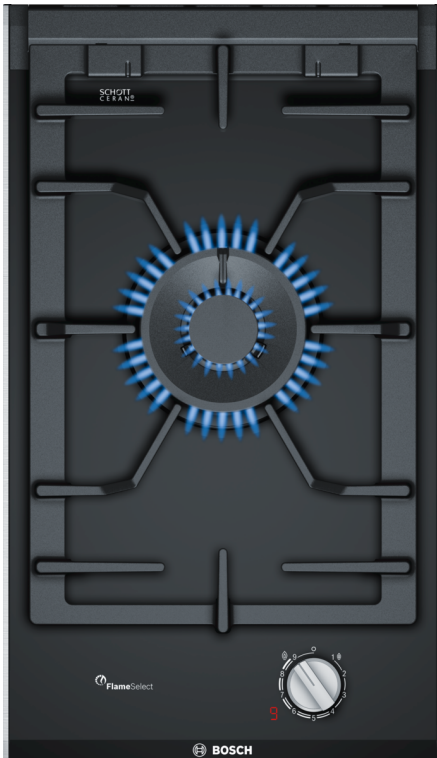

Serija 8, Domino dujinė kaitlentė, 30 cm, Keramika, Juodas PRA3A6D70

Domino tipo dujinė kaitlentė su FlameSelect: pasiekite nepriekaištingų gaminimo rezultatų dėl devynių tiksliai reguliuojamų galios lygių.

- **„FlameSelect“:** tiksliai nustatykite dujų liepsną naudodami devynis apibrėžtus lygius.
- **Skaitmeninis ekranas:** rodo pasirinktą galios lygį ir likutinę šilumą, kad būtų užtikrintas dar didesnis komfortas ir saugumas.
- **Dvigubas degiklis prikaistuvii su išgaubtu dugnu:** universalus degiklis, kai reikia gaminti naudojant didelį karštį arba itin švelniai.
- **Dvigubas liepsnos degiklis su dvejojo kaitinimo galimybe leidžia greitai užvirti vandenį arba lėtai išlydyti šokoladą.**
- **Prikaistuvii atramos, kurias galima plauti indaplovėje:** dabar dar lengviau nuvalyti viryklę.

Naudojimo patogumas

- Step valve 9 steps: tiksliai reguliuojama liepsna pasirenkant iš devynių lygių, kuriuos galima nustatyti pakartotinai.
- Skaitmeninis ekranas: matomas pasirinktas galios lygis ir likutinė šiluma.
- Puodų laikiklius galima plauti indaplovėje: lengva palaikyti švarą.
- Kardo rankena: patogios, tvirtai suimamos ir lengvai pasukamos rankenėlės priekyje.
- Uždegimas viena ranka, regulatoriumi: tiesiog paspauskite ir pasukite rankenėlę, kad uždegtumėte liepsną.