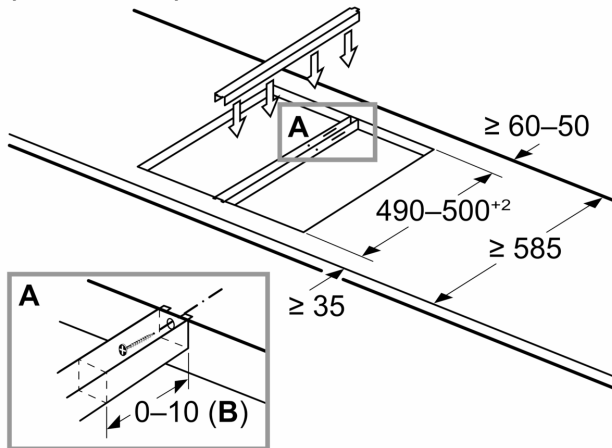

Jei du ar daugiau elementų montuojami vienas šalia kito, reikės vieno ar kelių montavimo rinkinių (2 elementai – 1 montavimo rinkinys, 3 elementai – 2 montavimo rinkiniai ir pan.)

Išpjautos angos matmenys (X) priklauso nuo derinio (žr. derinių lentelę)

Matmenys, mm
„Domino“ galimybė derinti su atitinkamais prietaisais ir išpjovos matmenimis

Išpjautos angos plotis:
Prietaiso plotis:

	A	B	C	D	L	X		
2x30	306	306	-	-	-	-	612	576
1x30, 1x40	306	396	-	-	-	-	702	666
1x30, 1x60	306	606	-	-	-	-	912	876
1x30, 1x70*	306	710	-	-	-	-	1016	980
1x30, 1x80	306	816	-	-	-	-	1122	1086
1x30, 1x90	306	916	-	-	-	-	1222	1186
2x40	396	396	-	-	-	-	792	756
1x40, 1x60	396	606	-	-	-	-	1002	966
1x40, 1x70*	396	710	-	-	-	-	1106	1070
1x40, 1x80	396	816	-	-	-	-	1212	1176
1x40, 1x90	396	916	-	-	-	-	1312	1276
3x30	306	306	306	-	-	-	918	882
2x30, 1x40	306	306	396	-	-	-	1008	972
2x30, 1x60	306	306	606	-	-	-	1218	1182
2x30, 1x70*	306	306	710	-	-	-	1322	1286
2x30, 1x80	306	306	816	-	-	-	1428	1392
2x30, 1x90	306	306	916	-	-	-	1528	1492
1x30, 2x40	306	396	396	-	-	-	1098	1062
1x30, 1x40, 1x60	306	396	606	-	-	-	1308	1272
1x30, 1x40, 1x70*	306	396	710	-	-	-	1412	1376
1x30, 1x40, 1x80	306	396	816	-	-	-	1518	1482
1x30, 1x40, 1x90	306	396	916	-	-	-	1618	1582
2x40, 1x60	396	396	606	-	-	-	1398	1362
4x30	306	306	306	306	-	-	1224	1188
3x30, 1x40	306	306	306	396	-	-	1314	1278
1x30, 1x75	306	750	-	-	-	-	1056	1020
1x40, 1x75	396	750	-	-	-	-	1146	1110
2x30, 1x75	306	306	750	-	-	-	1362	1326
1x30, 1x40, 1x75	306	396	750	-	-	-	1452	1416

* Neįmanoma su 70 cm indukcinė kaitlentė

Matmenys, mm
„Domino“ surinkimo komplektas (HEZ394301)

B: Priklauso nuo išpjovos gylis

- * Minimalus atstumas nuo išpjautos angos iki sienos
- ** Dujų jungties padėtis išpjovoje
- *** Jei orkaitė montuojama apačioje, gali būti daugiau; žr. reikalavimus, keliamus orkaitės matmenimis.