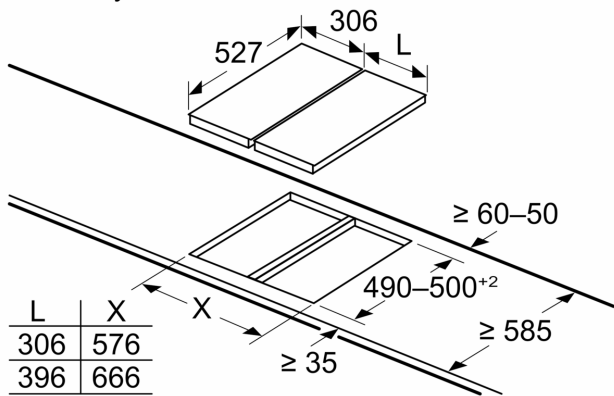

Serija 8, Domino dujinė kaitlentė, 30 cm, Keramika, Juodas PRA3A6D70

Matmenys, mm

Jei du ar daugiau elementų montuojami vienas šalia kito, reikės vieno ar kelių montavimo rinkinių (2 elementai – 1 montavimo rinkinys, 3 elementai – 2 montavimo rinkiniai ir pan.)

Matmenys, mm