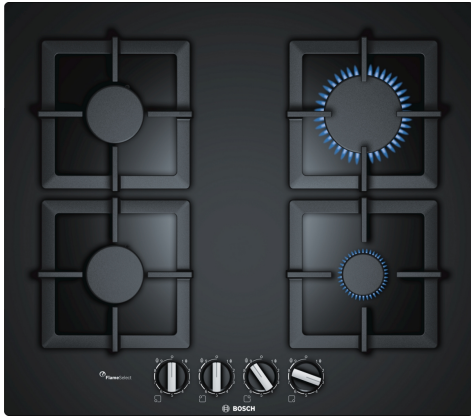

**Serija 6, Dujinė kaitlentė, 60 cm,  
Kietas stiklas, Juodas  
PPP6A6B20**

HEZ298105 :  
HEZ298114 :

**Grūdinto stiklo dujinė kaitlentė su  
FlameSelect: pasiekite nepriekaištingų  
gaminimo rezultatų dėl devynių tiksliai  
reguliuojamų galios lygių.**

- **„FlameSelect“:** tiksliai nustatykite dujų liepsną naudodami devynis apibrėžtus lygius.
- **Standartinis ir pusiau įleidžiamas montavimo būdas:** pasirinkite, ar norite įleidžiamosios ar šiek tiek pakilusios instaliacijos.
- **Atskiri ketaus gaminimo indų laikikliai:** itin tvirti ir lengvai naudojami.
- **Paruošta naudoti su biometanu:** dabar dujinė viryklė gali veikti naudojant atsinaujinančias biometano dujas.
- **Smailėjančios rankenėlės:** ergonomiškas valdymas.

Gaminio pavadinimas/šaka: .....Dujinė kaitlentė su integruotais valdikliais

.....|montuojama  
Energijos sąnaudos: ..... Dujinė  
Bendras kaitviečių skaičius, kurios gali būti naudojamos vienu metu: 4  
Reguliavimo tipas: ..... kalavijo rankenėlės  
Montavimo angos dydis (A x P x G): ..... 45 x 560-562 x 480-492 mm  
Prietaiso plotis: ..... 590 mm  
Gaminio išmatavimai: ..... 58x590x520 mm  
Gaminio su pakuote išmatavimai (AxPxG): ..... 141 x 651 x 578 mm  
Svoris neto: ..... 14.1 kg  
Svoris bruto: ..... 15.0 kg  
Likusios šilumos indikatorius: ..... Nėra  
Valdymo skydelio vieta: ..... Priekyje  
Paviršiaus pagrindo medžiaga: ..... Kietas stiklas  
Paviršiaus spalva: ..... Juodas  
Rėmelio spalva: ..... Juodas  
Elektros laido ilgis: ..... 100.0 cm  
EAN kodas: ..... 4242002914848  
Dujų galinumas: ..... 7500 W  
Saugiklio apsauga: ..... 3 A  
Įtampa: ..... 220-240 V  
Dažnis: ..... 60; 50 Hz

#### **Naudojimo patogumas**

- Step valve 9 steps: tiksliai reguliuojama liepsna pasirenkant iš devynių lygių, kuriuos galima nustatyti pakartotinai.
- Kardo rankena: patogios, tvirtai suimamos ir lengvai pasukamos rankenėlės priekyje.
- Uždegimas viena ranka, regulatoriumi: tiesiog paspauskite ir pasukite rankenėlę, kad uždegtumėte liepsną.