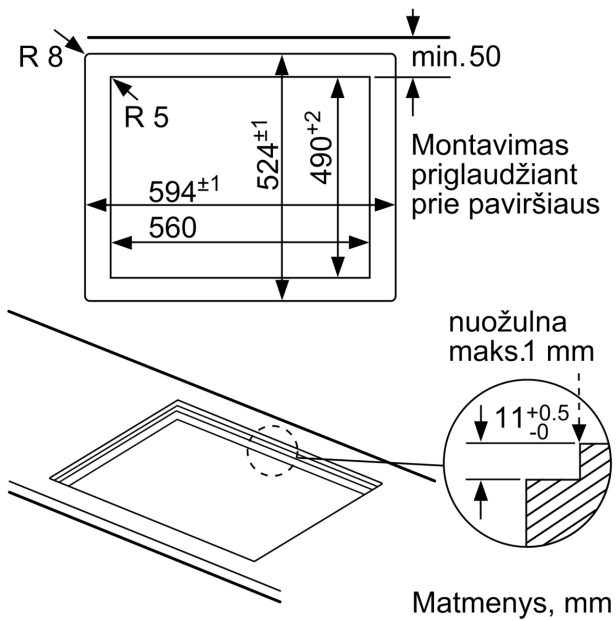

Gaminio pavadinimas/šaka: .....Dujinė kaitlentė su integruotais valdikliais

.....|montuojama  
Energijos sąnaudos: ..... Dujinė  
Bendras kaitviečių skaičius, kurios gali būti naudojamos vienu metu: 4  
Reguliavimo tipas: ..... kalavijo rankenėlės  
Montavimo angos dydis (A x P x G): ..... 45 x 560-562 x 480-492 mm  
Prietaiso plotis: ..... 590 mm  
Gaminio išmatavimai: ..... 58x590x520 mm  
Gaminio su pakuote išmatavimai (AxPxG): ..... 141 x 651 x 578 mm  
Svoris neto: ..... 14.1 kg  
Svoris bruto: ..... 15.0 kg  
Likusios šilumos indikatorius: ..... Nėra  
Valdymo skydelio vieta: ..... Priekyje  
Paviršiaus pagrindo medžiaga: ..... Kietas stiklas  
Paviršiaus spalva: ..... Juodas  
Rėmelio spalva: ..... Juodas  
Elektros laido ilgis: ..... 100.0 cm  
EAN kodas: ..... 4242002914848  
Dujų galinumas: ..... 7500 W  
Saugiklio apsauga: ..... 3 A  
Įtampa: ..... 220-240 V  
Dažnis: ..... 60; 50 Hz

#### **Įrengimas (dujų rūšys ir matmenys)**

- Tinka naudoti su: Nat gas L/LL G25/20mbar(DE)
- NG H/E 20mbar, E+ 20/25mbar Natural gas H 25 mbar (HU) Natural gas L 25 mbar (NL) Liquid gas G30,31 28-30/37mbar Liquid gas G30 37 mbar (PL) Liquid gas 50 mbar
- Išankstinė gamtinių dujų nuostata H/E/(L) 20 mbar
- Pridedami purkštukai suskystintoms dujoms (28-30/37 mbar). Kitų rūšių dujoms tinkamų purkštukų galima užsisakyti per klientų aptarnavimo tarnybą. Norėdami pakeisti purkštukus taip pat kreipkitės į klientų aptarnavimo tarnybą.
- Gaminio matmenys (A x P x G mm): 58 x 590 x 520
- Įrengti reikalingas angos dydis (A x P x G mm): 45 x 560 x (480–492)
- Minimalus darbatalio storis: 30
- Maitinimo laidas: 1 m
- Apkrova prijungus: 7.5

**Serija 6, Dujinė kaitlentė, 60 cm,  
Kietas stiklas, Juodas  
PPP6A6B20**

- \* Minimalus atstumas nuo išpjautos angos iki sienos
- \*\* Dujų jungties padėtis išpjovoje
- \*\*\* Jei orkaitė montuojama apačioje, gali būti daugiau; žr. reikalavimus, keliamus orkaitės matmenims