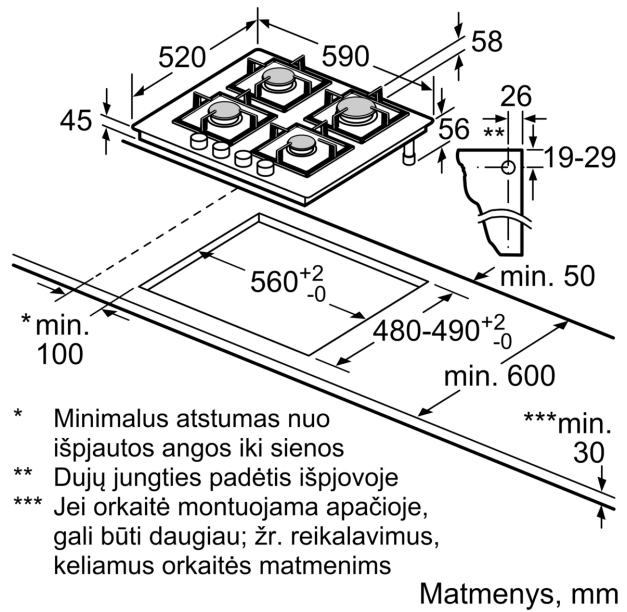

Gaminio pavadinimas/šaka: .....Dujinė kaitlentė su integruotais valdikliais

.....|montuojama  
Energijos sąnaudos: ..... Dujinė  
Bendras kaitviečių skaičius, kurios gali būti naudojamos vienu metu: 4  
Reguliavimo tipas: ..... kalavijo rankenėlės  
Montavimo angos dydis (A x P x G): ..... 45 x 560-562 x 480-492 mm  
Prietaiso plotis: ..... 590 mm  
Gaminio išmatavimai: ..... 58x590x520 mm  
Gaminio su pakuote išmatavimai (AxPxG): ..... 141 x 651 x 578 mm  
Svoris neto: ..... 14.1 kg  
Svoris bruto: ..... 15.0 kg  
Likusios šilumos indikatorius: ..... Nėra  
Valdymo skydelio vieta: ..... Priekyje  
Paviršiaus pagrindo medžiaga: ..... Kietas stiklas  
Paviršiaus spalva: ..... Juodas  
Rėmelio spalva: ..... Juodas  
Elektros laido ilgis: ..... 100.0 cm  
EAN kodas: ..... 4242002914848  
Dujų galinumas: ..... 7500 W  
Saugiklio apsauga: ..... 3 A  
Įtampa: ..... 220-240 V  
Dažnis: ..... 60; 50 Hz

#### **Įrengimas (dujų rūšys ir matmenys)**

- Tinka naudoti su: Nat gas L/LL G25/20mbar(DE)
- NG H/E 20mbar, E+ 20/25mbar Natural gas H 25 mbar (HU) Natural gas L 25 mbar (NL) Liquid gas G30,31 28-30/37mbar Liquid gas G30 37 mbar (PL) Liquid gas 50 mbar
- Išankstinė gamtinių dujų nuostata H/E/(L) 20 mbar
- Pridedami purkštukai suskystintoms dujoms (28-30/37 mbar). Kitų rūšių dujoms tinkamų purkštukų galima užsisakyti per klientų aptarnavimo tarnybą. Norėdami pakeisti purkštukus taip pat kreipkitės į klientų aptarnavimo tarnybą.
- Gaminio matmenys (A x P x G mm): 58 x 590 x 520
- Įrengti reikalingas angos dydis (A x P x G mm): 45 x 560 x (480–492)
- Minimalus darbatalio storis: 30
- Maitinimo laidas: 1 m
- Apkrova prijungus: 7.5

**Serija 6, Dujinė kaitlentė, 60 cm,  
Kietas stiklas, Juodas  
PPP6A6B20**

- \* Minimalus atstumas nuo išpjautos angos iki sienos
- \*\* Dujų jungties padėtis išpjovoje
- \*\*\* Jei orkaitė montuojama apačioje, gali būti daugiau; žr. reikalavimus, keliamus orkaitės matmenims