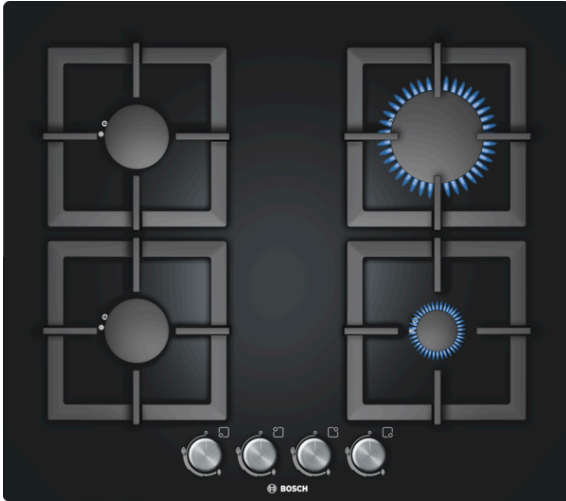

**Serie | 6, Dujinė kaitlentė, 60 cm,
PPP616B21E****Gražaus dizaino ir lengvai valoma dujinė
kaitlentė ant grūdinto stiklo.**

- **Spalva:** elegantiškas juodos spalvos dizainas, grūdintas stiklas.
- Atskiri puodų laikikliai iš ketaus, patogūs naudoti, lengvai valomi.

Techniniai duomenys

Gaminio pavadinimas/šaka :	Perjungiamo dujinė kaitvietė
Konstrukcijos tipas :	Įmontuojama
Energijos sąnaudos :	Dujinis
Bendras kaitviečių skaičius, kurios gali būti naudojamos vienu metu :	4
Montavimo angos dydis mm (A x P x G) :	45 x 560-560 x 480-490
Gaminio plotis (mm) :	590
Gaminio išmatavimai (mm) :	45 x 590 x 520
Gaminio su pakuote išmatavimai (AxPxG) :	145 x 585 x 655
Svoris neto (kg) :	12,804
Svoris bruto (kg) :	14,0
Likusios šilumos indikatorius :	nėra
Valdymo skydelio vieta :	Kaitlentės priekyje
Paviršiaus pagrindo medžiaga :	Kietas stiklas
Paviršiaus spalva :	juodas
Rėmelio spalva :	juodas
Atitikties sertifikatai :	CE
Elektros laidos ilgis (cm) :	100
EAN kodas :	4242002596068
Prijungimo galia (W) :	1
Dujų galingumas (W) :	7400
Srovė (A) :	3
Įtampa (V) :	220-240
Dažnis (Hz) :	60; 50

Serie | 6, Dujinė kaitlentė, 60 cm, PPP616B21E

Gražaus dizaino ir lengvai valoma dujinė kaitlentė ant grūdinto stiklo.

Komfortas

- Valdymas: cilindrinėmis rankenėlėmis

Profesionali įranga

- Atskiri ketaus laikikliai puodams

Dizainas

- Grūdintas stiklas

Montavimas

- Kaitlentė gali būti montuojama:
 - įleidžiant į akmens masės ar kitus stalviršius
 - ant stalviršio

Techniniai duomenys

- Pritaikyta gamtinėms dujoms (20 mbar)
- Tinka naudoti su miesto dujomis