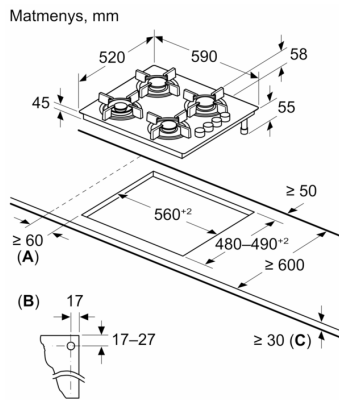

**Serijs 2, Dujinė kaitlentė, 60 cm,
Kietas stiklas, Juodas
POP6B6B10**

Papildomi priedai

HEZ298105 :
HEZ298114 :

**Dujinė kaitlentė su reguliatoriais šone,
todėl lengva reguliuoti kaitviečių kaitinimo
lygį.**

- **Smalėjiančios rankenėlės:** ergonomiškas valdymas.
- **Paviršius:** elegantiškas grūdinto juodo stiklo dizainas.

Techniniai duomenys

Gaminio pavadinimas/šaka:Dujinė kaitlentė su integruotais valdikliais
.....Įmontuojama
Energijos sąnaudos: Dujinė
Bendras kaitviečių skaičius, kurios gali būti naudojamos vienu metu: 4
Reguliavimo tipas: kalavijo rankenėlės
Min. montavimo angos dydis (A x P x G): 45 x 560-562 x 480-492 mm
Prietaiso plotis: 590 mm
Gaminio išmatavimai: 56 x 590 x 520 mm
Gaminio su pakuote išmatavimai (AxPxG): 141 x 651 x 578 mm
Svoris neto: 9.1 kg
Svoris bruto: 10.0 kg
Likusios šilumos indikatorius: Nėra
Valdymo skydelio vieta: Šoninis
Paviršiaus pagrindo medžiaga: Kietas stiklas
Paviršiaus spalva: Juodas
Rėmelio spalva: Juodas
Elektros laido ilgis: 100.0 cm
EAN kodas: 4242002834351
Dujų galingumas: 7400 W
Saugiklio apsauga: 3 A
Įtampa: 220-240 V
Dažnis: 60; 50 Hz

**Serija 2, Dujinė kaitlentė, 60 cm,
Kietas stiklas, Juodas
POP6B6B10**

A: Min. atstumas nuo kaitvietės išpjovos iki sienos

B: Dujų prijungimo vieta išpjovoje

C: Jei apačioje montuojama orkaitė, gali būti daugiau; žr. orkaitei nustatytus atstumų reikalavimus