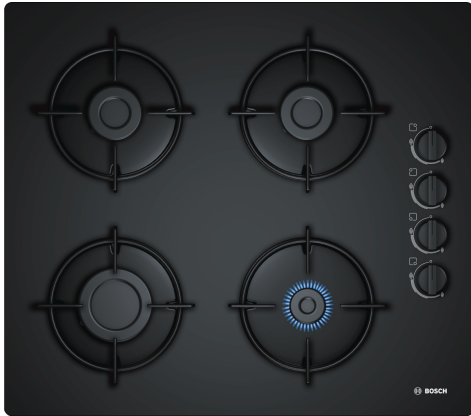

**Serijs 2, Dujinė kaitlentė, 60 cm,
Kietas stiklas, Juodas
POP6B6B10**

Papildomi priedai

HEZ298105 :
HEZ298114 :

**Dujinė kaitlentė su reguliatoriais šone,
todėl lengva reguliuoti kaitviečių kaitinimo
lygį.**

- **Smalėjiančios rankenėlės:** ergonomiškas valdymas.
- **Paviršius:** elegantiškas grūdinto juodo stiklo dizainas.

Techniniai duomenys

Gaminio pavadinimas/šaka:Dujinė kaitlentė su integruotais valdikliais
.....Įmontuojama
Energijos sąnaudos: Dujinė
Bendras kaitviečių skaičius, kurios gali būti naudojamos vienu metu: 4
Reguliavimo tipas: kalavijo rankenėlės
Min. montavimo angos dydis (A x P x G): 45 x 560-562 x 480-492 mm
Prietaiso plotis: 590 mm
Gaminio išmatavimai: 56 x 590 x 520 mm
Gaminio su pakuote išmatavimai (AxPxG): 141 x 651 x 578 mm
Svoris neto: 9.1 kg
Svoris bruto: 10.0 kg
Likusios šilumos indikatorius: Nėra
Valdymo skydelio vieta: Šoninis
Paviršiaus pagrindo medžiaga: Kietas stiklas
Paviršiaus spalva: Juodas
Rėmelio spalva: Juodas
Elektros laido ilgis: 100.0 cm
EAN kodas: 4242002834351
Dujų galingumas: 7400 W
Saugiklio apsauga: 3 A
Įtampa: 220-240 V
Dažnis: 60; 50 Hz

**Serija 2, Dujinė kaitlentė, 60 cm,
Kietas stiklas, Juodas
POP6B6B10**

A: Min. atstumas nuo kaitvietės išpjovos iki sienos

B: Dujų prijungimo vieta išpjovoje

C: Jei apačioje montuojama orkaitė, gali būti daugiau; žr. orkaitei nustatytus atstumų reikalavimus