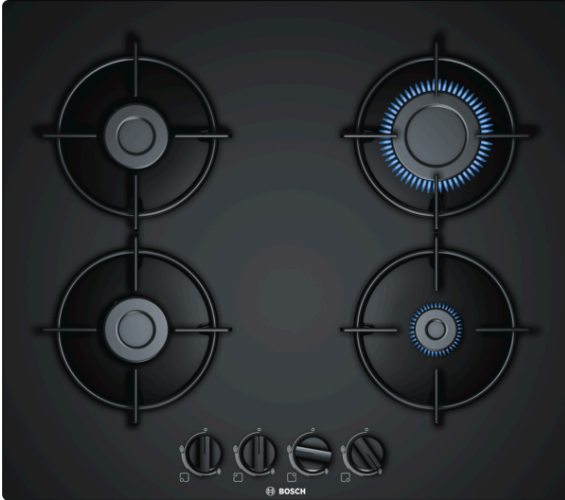

**Serie | 4, Dujinė kaitlentė, 60 cm,  
juodas  
PNP6B6B10**

**Dujinė viryklė su valdymu priekyje: patogų valdyti reikiamas kaitvietes.**

- Atskiri puodų laikikliai iš plieno, patogūs naudoti, lengvai valomi.
- **Paviršiaus spalvos:** elegantiškas grūdinto juodo stiklo dizainas.

**Techniniai duomenys**

Gaminio pavadinimas/šaka :	Perjungiamo dujinė kaitvietė
Konstrukcijos tipas :	Įmontuojama
Energijos sąnaudos :	Dujinis
Bendras kaitviečių skaičius, kurios gali būti naudojamos vienu metu :	4
Reguliavimo tipas :	Kardo rankena
Montavimo angos dydis mm (A x P x G) :	45 x 560-562 x 480-492
Gaminio plotis (mm) :	590
Gaminio išmatavimai (mm) :	45 x 590 x 520
Gaminio su pakuote išmatavimai (AxPxG) :	141 x 651 x 578
Svoris neto (kg) :	11,298
Svoris bruto (kg) :	12,2
Likusios šilumos indikatorius :	nėra
Valdymo skydelio vieta :	Kaitlentės priekyje
Paviršiaus pagrindo medžiaga :	Kietas stiklas
Paviršiaus spalva :	juodas
Rėmelio spalva :	juodas
Atitikties sertifikatai :	CE
Elektros laidos ilgis (cm) :	100
EAN kodas :	4242002928067
Prijungimo galia (W) :	1
Dujų galingumas (W) :	7500
Srovė (A) :	3
Įtampa (V) :	220-240
Dažnis (Hz) :	60; 50

## Serie | 4, Dujinė kaitlentė, 60 cm, juodas PNP6B6B10

**Dujinė viryklė su valdymu priekyje: patogų valdyti reikiamas kaitvietes.**

---

### **Dizainas**

- Grūdintas stiklas
- Kardo rankena
- Uždegimas viena ranka, regulatoriumi