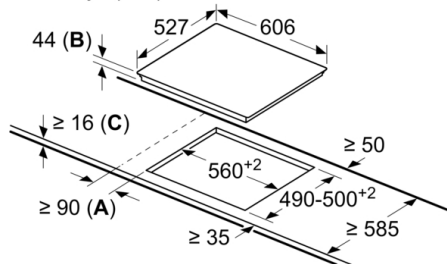

Montavimo angos dydis (A x P x G) : 44 x 560-560 x 490-500 mm

Gaminio plotis : 606 mm

Gaminio išmatavimai : 44 x 606 x 527 mm

Gaminio su pakuote išmatavimai (AxPxG) : 110 x 590 x 760 mm

Svoris neto : 7,7 kg

Įrengimas

- Gaminio matmenys (A x P x G mm): 44 x 606 x 527
- Įrengti reikalingas angos dydis (A x P x G mm): 44 x 560 x (490–500)
- Minimalus darbastalio storis: 16
- Apkrova prijungus: 7000

**Serija 6, Elektrinė kaitlentė, 60 cm, Juodas,
kaitlentė su plieniniu rėmu
PKF675FP1E**

matmenys (mm)

- A:** Mažiausias atstumas nuo kaitlentės išpjovos iki sienos.
- B:** Įleidimo gylis
- C:** Kai apačioje įmontuota orkaitė, mažiausiai 20, gali būti daugiau; žr. orkaitės atstumų reikalavimus.