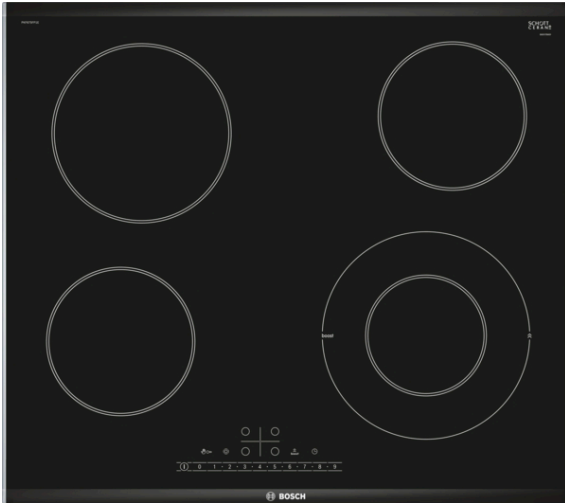

**Serija 6, Elektrinė kaitlentė, 60 cm,
Juodas, kaitlentė su plieniniu rėmu
PKF675FP1E**

Papildomi priedai

HEZ394301 : Kaitlenčių sujungimo rėmelis

**Stiklo keramikos kaitlentė palengvina
maisto gaminimą, lengvai nuvaloma.**