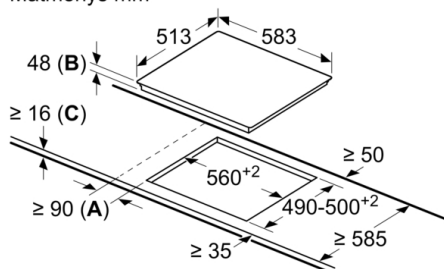

Montavimo angos dydis (A x P x G) : 48 x 560-560 x 490-500 mm

Gaminio plotis : 583 mm

Gaminio išmatavimai : 48 x 583 x 513 mm

Gaminio su pakuote išmatavimai (AxPxG) : 100 x 750 x 590 mm

Svoris neto : 7,4 kg

#### **Įrengimas**

- Gaminio matmenys (A x P x G mm): 48 x 583 x 513
- Įrengti reikalingas angos dydis (A x P x G mm): 48 x 560 x (490–500)
- Minimalus darbatalio storis: 16
- Apkrova prijungus: 6900

**Serija 6, Elektrinė kaitlentė, 60 cm, Juodas,  
kaitlentė su plieniniu rėmu  
PKE645FN1E**

Matmenys mm

- A:** Min. atstumas nuo kaitlentės išpjovos iki sienos.  
**B:** Įleidimo gylis  
**C:** Montuojant orkaitę apačioje min. 20, galima daugiau; žr. orkaitei taikomus tarpų reikalavimus.