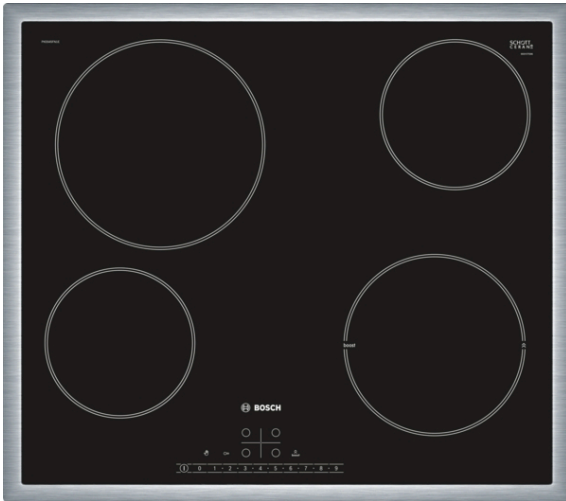

**Serija 6, Elektrinė kaitlentė, 60 cm,  
Juodas, kaitlentė su plieniniu rėmu  
PKE645FN1E**

**Papildomi priedai**

HEZ390090 : Wok puodas

**Stiklo keramikos kaitlentė palengvina  
maisto gaminimą, lengvai nuvaloma.**

- **DirectSelect:** tiesiogiai ir paprastai pasirenkama gaminimo zona, galios lygis ir papildomos funkcijos.
- **Plieninis rėmelis:** plokščias nerūdijančio plieno rėmelis aplink kaitlentę leidžia nepriekaištingai integruoti ją išpjautoje darbatalio angoje.
- **„PowerBoost“:** iki 20 % daugiau energijos gaminant maistą ant elektrinės kaitlentės.
- **ReStart funkcija:** netyčia išjungus kaitlentę, išsaugomos paskutinės pasirinktos gaminimo nuostatos.
- **Apsauga nuo vaikų:** užrakina valdymo skydelį, kad atsitiktinai nebūtų pakeisti parametrai.

**Techniniai duomenys**

Gaminio pavadinimas/šaka : keraminė kaitlentė

Konstrukcijos tipas : Įmontuojama

Energijos sąnaudos : Elektrinis

Bendras kaitviečių skaičius, kurios gali būti naudojamos vienu metu : 4

## **Serija 6, Elektrinė kaitlentė, 60 cm, Juodas, kaitlentė su plieniniu rému PKE645FN1E**