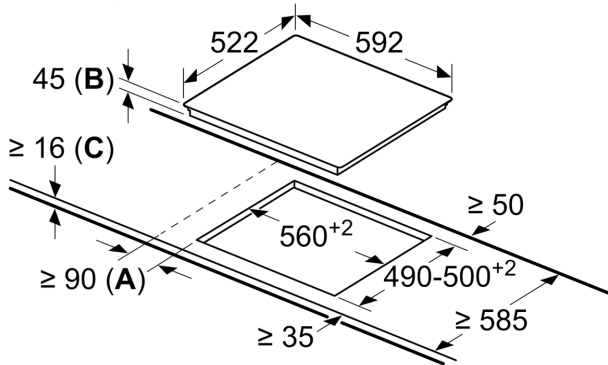

### Techniniai duomenys

Gaminio pavadinimas/šaka: ..... Keraminė kepimo zona  
..... [montuojama  
Energijos sąnaudos: ..... Elektrinė  
Bendras kaitviečių skaičius, kurios gali būti naudojamos vienu metu: 4  
Min. montavimo angos dydis (A x P x G): 45 x 560-560 x 490-500 mm  
Prietaiso plotis: ..... 592 mm  
Gaminio išmatavimai: ..... 45 x 592 x 522 mm  
Gaminio su pakuote išmatavimai (AxPxG): ..... 100 x 750 x 590 mm  
Svoris neto: ..... 7.5 kg  
Svoris bruto: ..... 8.2 kg  
Likusios šilumos indikatorius: ..... Taip  
Valdymo skydelio vieta: ..... Priekyje  
Paviršiaus pagrindo medžiaga: ..... Keramika  
Paviršiaus spalva: ..... Juodas  
Elektros laido ilgis: ..... 100.0 cm  
EAN kodas: ..... 4242002722993  
Įtampa: ..... 220-240 V  
Dažnis: ..... 50; 60 Hz

### Papildomi priedai

HEZ392617 :

HEZ9SE030 :

**Serija 4, Elektrinė kaitlentė, 60 cm,  
Juodas, kaitlentė be rėmo  
PKE611B17E**

Matmenys mm

- A:** Min. atstumas nuo kaitlentės išpjovos iki sienos.
- B:** Įleidimo gylis
- C:** Montuojant orkaitę apačioje min. 20, galima daugiau; žr. orkaitei taikomus tarpų reikalavimus.