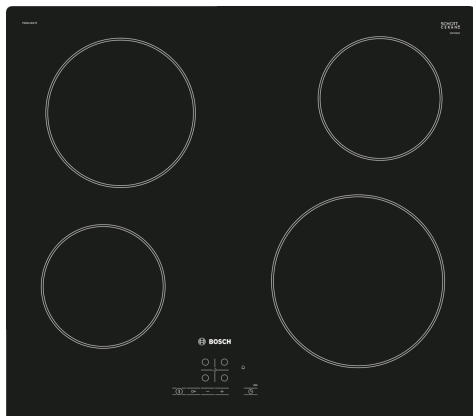

## Serija 4, Elektrinė kaitlentė, 60 cm, Juodas, kaitlentė be rėmo PKE611B17E

- 17 galios lygių kiekvienai gaminimo zonai
- TouchSelect: norimos gaminimo zonos pasirinkimas ir paprastas galios lygio reguliavimas.
- ReStart funkcija: netyčia išjungus kaitlentę, išsaugomos paskutinės pasirinktos gaminimo nuostatos.
- Laikmatis su išsijungimo funkcija: pasibaigus nustatytam laikui pasirinkta gaminimo zona išsijungia automatiškai.
- Apsauga nuo vaikų: užrakina valdymo skydelį, kad atsitiktinai nebūtų pakeisti parametrai.

### Techniniai duomenys

Gaminio pavadinimas/šaka: ..... Keraminė kepimo zona  
..... [montuojama  
Energijos sąnaudos: ..... Elektrinė  
Bendras kaitviečių skaičius, kurios gali būti naudojamos vienu metu: 4  
Min. montavimo angos dydis (A x P x G): 45 x 560-560 x 490-500 mm  
Prietaiso plotis: ..... 592 mm  
Gaminio išmatavimai: ..... 45 x 592 x 522 mm  
Gaminio su pakuote išmatavimai (AxPxG): ..... 100 x 750 x 590 mm  
Svoris neto: ..... 7.5 kg  
Svoris bruto: ..... 8.2 kg  
Likusios šilumos indikatorius: ..... Taip  
Valdymo skydelio vieta: ..... Priekyje  
Paviršiaus pagrindo medžiaga: ..... Keramika  
Paviršiaus spalva: ..... Juodas  
Elektros laido ilgis: ..... 100.0 cm  
EAN kodas: ..... 4242002722993  
Įtampa: ..... 220-240 V  
Dažnis: ..... 50; 60 Hz

### Papildomi priedai

HEZ392617 :

HEZ9SE030 :

**Serija 4, Elektrinė kaitlentė, 60 cm,  
Juodas, kaitlentė be rėmo  
PKE611B17E**

Matmenys mm

- A:** Min. atstumas nuo kaitlentės išpjovos iki sienos.
- B:** Įleidimo gylis
- C:** Montuojant orkaitę apačioje min. 20, galima daugiau; žr. orkaitei taikomus tarpų reikalavimus.