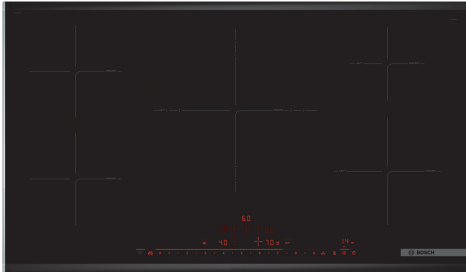

Serija 8, Indukcinė kaitlentė, 90 cm, Juodas, kaitlentė su plieniniu rėmu PIV975DC1E

Papildomi priedai

HEZ32WA00 :
 HEZ390090 Wok puodas
 HEZ390210 Keptuvė Ø 15cm
 HEZ390230 Keptuvė Ø 21cm
 HEZ394301 Kaitlenčių sujungimo rėmelis
 HEZ9ES100 :
 HEZ9FE280 :
 HEZ9SE030 :
 HEZ9SE040 :
 HEZ9SE060 :

Techniniai duomenys

Gaminio pavadinimas/šaka: Keraminė kepimo zona
 Įmontuojama
 Energijos sąnaudos: Elektrinė
 Bendras kaitviečių skaičius, kurios gali būti naudojamos vienu metu: 5
 Min. montavimo angos dydis (A x P x G): 51 x 880-880 x 490-500 mm
 Prietaiso plotis: 916 mm
 Gaminio išmatavimai: 51 x 916 x 527 mm
 Gaminio su pakuote išmatavimai (AxPxG): 126 x 1073 x 603 mm
 Svoris neto: 18.8 kg
 Svoris bruto: 22.5 kg
 Likusios šilumos indikatorius: Taip
 Valdymo skydelio vieta: Priekyje
 Paviršiaus pagrindo medžiaga: Keramika
 Paviršiaus spalva: Juodas, šlifutu aliuminio
 Elektros laido ilgis: 110.0 cm
 EAN kodas: 4242002838854
 Įtampa: 220-240 V
 Dažnis: 50; 60 Hz