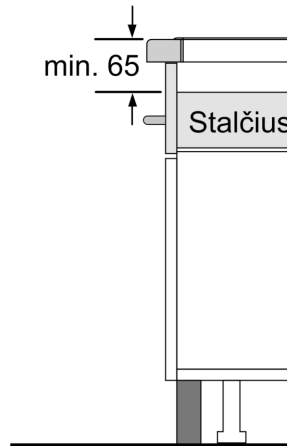

**Serija 8, Indukcinė kaitlentė, 90 cm,
Juodas, kaitlentė su plieniniu rėmu
PIV975DC1E**

matmenys (mm)

① Turi būti numatyta ventilacijos anga.