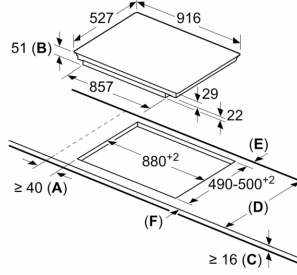

**Serija 8, Indukcinė kaitlentė, 90 cm,
Juodas, kaitlentė su plieniniu rėmu
PIV975DC1E**

matmenys (mm)

① Turi būti numatyta ventilacijos anga.