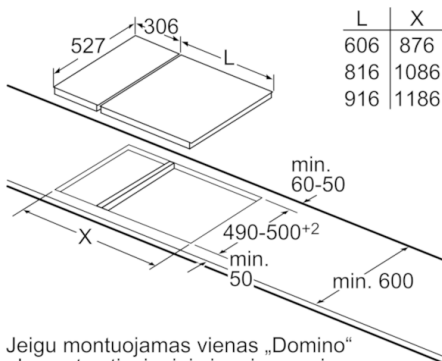

Techniniai duomenys

Gaminio pavadinimas/šaka :	„Vario“ / „Domino“ kaitvietė keram.
Montuojamas / Laisvai statomas :	CONSTR_TYPE.Built-in
Energijos sąnaudos :	Elektrinis
Bendras kaitviečių skaičius, kurios gali būti naudojamos vienu metu :	2
Montavimo angos dydis mm (A x P x G) :	51 x 270 x 490-500
Gaminio plotis (mm) :	306
Gaminio išmatavimai (mm) :	51 x 306 x 527
Gaminio su pakuote išmatavimai (AxPxG) :	113 x 376 x 591
Svoris neto (kg) :	5,694
Svoris bruto (kg) :	6,0
Likusios šilumos indikatorius :	Askiras
Valdymo skydelio vieta :	Kaitlentės priekyje
Paviršiaus pagrindo medžiaga :	Keramika
Paviršiaus spalva :	juodas, nerūdijančio plieno
Rėmelio spalva :	nerūdijančio plieno
Atitikties sertifikatai :	AENOR, CE
Elektros laidos ilgis (cm) :	110
EAN kodas :	4242002736549
Prijungimo galia (W) :	3600
Įtampa (V) :	220-240
Dažnis (Hz) :	60; 50

Serie | 6, Domino indukcinė kaitlentė, 30 cm PIV375N17E

Matmenys, mm

- A: Minimalus atstumas nuo išpjautos angos iki sienos
- B: Įleidimo gylis
- C: Su įmontuota orkaite min. 30, gali būti daugiau; žiūrėti vietos reikalavimus orkaitei.

Jeigu montuojami du „Domino“ elementai tiesiogiai vienoje angoje reikalingi du montavimo komplektai (HEZ394301).

Matmenys mm

Jeigu montuojamas vienas „Domino“ elementas tiesiogiai vienoje angoje, reikalingas vienas montavimo komplektas (HEZ394301).