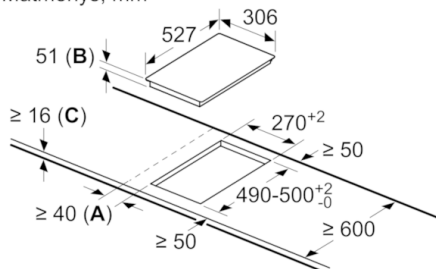

Techniniai duomenys

Gaminio pavadinimas/šaka :	„Vario“ / „Domino“ kaitvietė keram.
Montuojamas / Laisvai statomas :	CONSTR_TYPE.Built-in
Energijos sąnaudos :	Elektrinis
Bendras kaitviečių skaičius, kurios gali būti naudojamos vienu metu :	2
Montavimo angos dydis mm (A x P x G) :	51 x 270 x 490-500
Gaminio plotis (mm) :	306
Gaminio išmatavimai (mm) :	51 x 306 x 527
Gaminio su pakuote išmatavimai (AxPxG) :	113 x 376 x 591
Svoris neto (kg) :	5,694
Svoris bruto (kg) :	6,0
Likusios šilumos indikatorius :	Askiras
Valdymo skydelio vieta :	Kaitlentės priekyje
Paviršiaus pagrindo medžiaga :	Keramika
Paviršiaus spalva :	juodas, nerūdijančio plieno
Rėmelio spalva :	nerūdijančio plieno
Atitikties sertifikatai :	AENOR, CE
Elektros laidos ilgis (cm) :	110
EAN kodas :	4242002736549
Prijungimo galia (W) :	3600
Įtampa (V) :	220-240
Dažnis (Hz) :	60; 50

Dizainas

- Stiklokeramika, be dekoru elementų

Saugumas

- Visų kaitviečių dvejopa likusios šilumos indikacija
- Pagrindinis jungiklis

Montavimas

- Gali būti montuojama ir derinama su visom Comform dizaino linijos kaitlentėm.

Serie | 6, Domino indukcinė kaitlentė, 30 cm PIV375N17E

Matmenys, mm

- A: Minimalus atstumas nuo išpjautos angos iki sienos
- B: Įleidimo gylis
- C: Su įmontuota orkaite min. 30, gali būti daugiau; žiūrėti vietos reikalavimus orkaitei.