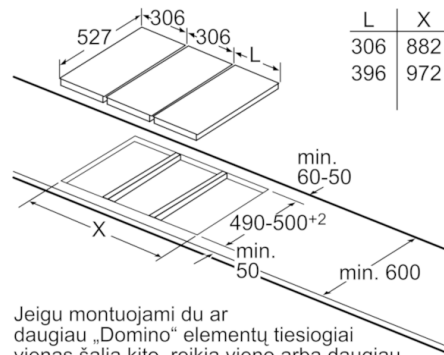

Serie | 6, Domino indukcinė kaitlentė, 30 cm PIV375N17E

Matmenys, mm

- A: Minimalus atstumas nuo išpjautos angos iki sienos
- B: Įleidimo gylis
- C: Su įmontuota orkaite min. 30, gali būti daugiau; žiūrėti vietos reikalavimus orkaitei.

Jeigu montuojami du „Domino“ elementai tiesiogiai vienoje angoje reikalingi du montavimo komplektai (HEZ394301).

Matmenys mm

Jeigu montuojamas vienas „Domino“ elementas tiesiogiai vienoje angoje, reikalingas vienas montavimo komplektas (HEZ394301).

Matmenys mm

Jeigu montuojami du ar daugiau „Domino“ elementų tiesiogiai vienas šalia kito, reikia vieno arba daugiau montavimo komplektų (2 elementai, 1 montavimo komplektas, 3 elementai, 2 montavimo komplektai ir t. t.).

Matmenys mm

Paveikslėlis prie lentelės, skirtos „Domino“ išdėstymo galimybėms su atitinkamais prietaiso ir išpjautos angos matmenimis

Jeigu montuojami du arba daugiau elementų vienas šalia kito, reikia vieno arba daugiau montavimo komplektų (2 elementai, 1 montavimo komplektas, 3 elementai, 2 montavimo komplektai ir t. t.).

Išpjautos angos matmenys (X) priklauso nuo išdėstymo šio lentelėje:

Matmenys mm