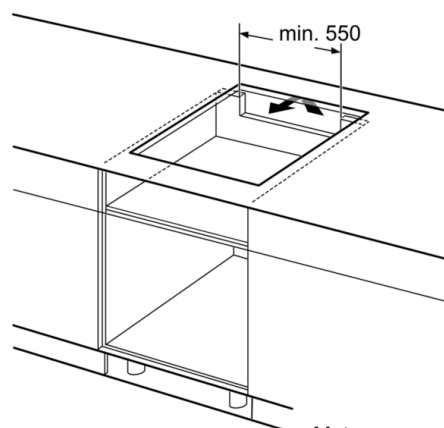

Techniniai duomenys

Gaminio pavadinimas/šaka :	„Vario“ / „Domino“ kaitvietė keram.
Montuojamas / Laisvai statomas :	CONSTR_TYPE.Built-in
Energijos sąnaudos :	Elektrinis
Bendras kaitviečių skaičius, kurios gali būti naudojamos vienu metu :	2
Montavimo angos dydis mm (A x P x G) :	51 x 270 x 490-500
Gaminio plotis (mm) :	306
Gaminio išmatavimai (mm) :	51 x 306 x 527
Gaminio su pakuote išmatavimai (AxPxG) :	113 x 376 x 591
Svoris neto (kg) :	5,694
Svoris bruto (kg) :	6,0
Likusios šilumos indikatorius :	Askiras
Valdymo skydelio vieta :	Kaitlentės priekyje
Paviršiaus pagrindo medžiaga :	Keramika
Paviršiaus spalva :	juodas, nerūdijančio plieno
Rėmelio spalva :	nerūdijančio plieno
Atitikties sertifikatai :	AENOR, CE
Elektros laidos ilgis (cm) :	110
EAN kodas :	4242002736549
Prijungimo galia (W) :	3600
Įtampa (V) :	220-240
Dažnis (Hz) :	60; 50

Matmenys mm

Jeigu montuojami du ar daugiau „Domino“ elementų tiesiogiai vienas šalia kito, reikia vieno arba daugiau montavimo komplektų (2 elementai, 1 montavimo komplektas, 3 elementai, 2 montavimo komplektai ir t. t.).

Išpjautos angos matmenys (X) priklauso nuo išdėstymo šio lentelėje:

Matmenys mm

Serie | 6, Domino indukcinė kaitlentė, 30 cm PIV375N17E

Matmenys mm

①
Turi būti numatyta
ventiliacijos anga.

Matmenys mm

Matmenys, mm
„Domino“ galimybė derinti su
atitinkamais prietaisais ir išpjautos matmenimis