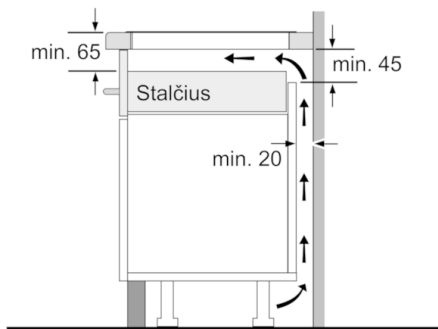

Matmenys mm

Paveikslėlis prie lentelės, skirtos „Domino“ išdėstymo galimybėms su atitinkamais prietaiso ir išpjautos angos matmenimis

Jeigu montuojami du arba daugiau elementų vienas šalia kito, reikia vieno arba daugiau montavimo komplektų (2 elementai, 1 montavimo komplektas, 3 elementai, 2 montavimo komplektai ir t. t.).

Išpjautos angos matmenys (X) priklauso nuo išdėstymo šio lentelėje:

Matmenys mm

Serie | 6, Domino indukcinė kaitlentė, 30 cm PIV375N17E

Matmenys mm

①
Turi būti numatyta
ventiliacijos anga.

Matmenys mm

Matmenys, mm
„Domino“ galimybė derinti su
atitinkamais prietaisais ir išpjautos matmenimis

Išpjautos angos plotis:
Prietaiso plotis:

	A	B	C	D	L	X
2x30	306	306	-	-	612	576
1x30, 1x40	306	396	-	-	702	666
1x30, 1x60	306	606	-	-	912	876
1x30, 1x70*	306	710	-	-	1016	980
1x30, 1x80	306	816	-	-	1122	1086
1x30, 1x90	306	916	-	-	1222	1186
2x40	396	396	-	-	792	756
1x40, 1x60	396	606	-	-	1002	966
1x40, 1x70*	396	710	-	-	1106	1070
1x40, 1x80	396	816	-	-	1212	1176
1x40, 1x90	396	916	-	-	1312	1276
3x30	306	306	306	-	918	882
2x30, 1x40	306	306	396	-	1008	972
2x30, 1x60	306	306	606	-	1218	1182
2x30, 1x70*	306	306	710	-	1322	1286
2x30, 1x80	306	306	816	-	1428	1392
2x30, 1x90	306	306	916	-	1528	1492
1x30, 2x40	306	396	396	-	1098	1062
1x30, 1x40, 1x60	306	396	606	-	1308	1272
1x30, 1x40, 1x70*	306	396	710	-	1412	1376
1x30, 1x40, 1x80	306	396	816	-	1518	1482
1x30, 1x40, 1x90	306	396	916	-	1618	1582
2x40, 1x60	396	396	606	-	1398	1362
4x30	306	306	306	306	1224	1188
3x30, 1x40	306	306	306	396	1314	1278
1x30, 1x75	306	750	-	-	1056	1020
1x40, 1x75	396	750	-	-	1146	1110
2x30, 1x75	306	306	750	-	1362	1326
1x30, 1x40, 1x75	306	396	750	-	1452	1416