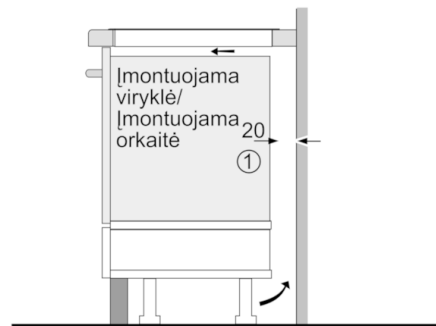

Išpjautos angos matmenys (X) priklauso nuo išdėstymo šio lentelėje:

Matmenys mm

Serie | 6, Domino indukcinė kaitlentė, 30 cm PIV375N17E

Matmenys mm

①
Turi būti numatyta
ventiliacijos anga.

Matmenys mm

Matmenys, mm
„Domino“ galimybė derinti su
atitinkamais prietaisais ir išpjautos matmenimis

Išpjautos angos plotis:
Prietaiso plotis:

	A	B	C	D	L	X
2x30	306	306	-	-	612	576
1x30, 1x40	306	396	-	-	702	666
1x30, 1x60	306	606	-	-	912	876
1x30, 1x70*	306	710	-	-	1016	980
1x30, 1x80	306	816	-	-	1122	1086
1x30, 1x90	306	916	-	-	1222	1186
2x40	396	396	-	-	792	756
1x40, 1x60	396	606	-	-	1002	966
1x40, 1x70*	396	710	-	-	1106	1070
1x40, 1x80	396	816	-	-	1212	1176
1x40, 1x90	396	916	-	-	1312	1276
3x30	306	306	306	-	918	882
2x30, 1x40	306	306	396	-	1008	972
2x30, 1x60	306	306	606	-	1218	1182
2x30, 1x70*	306	306	710	-	1322	1286
2x30, 1x80	306	306	816	-	1428	1392
2x30, 1x90	306	306	916	-	1528	1492
1x30, 2x40	306	396	396	-	1098	1062
1x30, 1x40, 1x60	306	396	606	-	1308	1272
1x30, 1x40, 1x70*	306	396	710	-	1412	1376
1x30, 1x40, 1x80	306	396	816	-	1518	1482
1x30, 1x40, 1x90	306	396	916	-	1618	1582
2x40, 1x60	396	396	606	-	1398	1362
4x30	306	306	306	306	1224	1188
3x30, 1x40	306	306	306	396	1314	1278
1x30, 1x75	306	750	-	-	1056	1020
1x40, 1x75	396	750	-	-	1146	1110
2x30, 1x75	306	306	750	-	1362	1326
1x30, 1x40, 1x75	306	396	750	-	1452	1416

* Neįmanoma su 70 cm indukcinė kaitlente

Montavimo komplektas (HEZ394301)
„Domino“ elementui

* Priklausomai nuo
išpjautos angos gylio

Matmenys mm