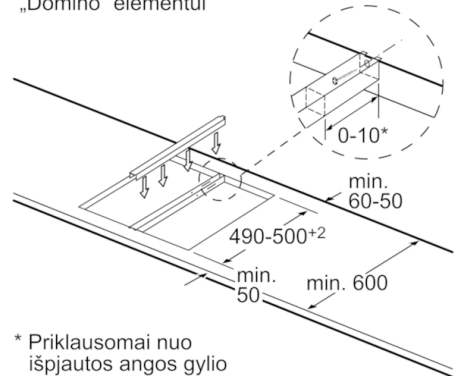

Matmenys mm

Paveikslėlis prie lentelės, skirtos „Domino“ išdėstymo galimybėms su atitinkamais prietaiso ir išpjautos angos matmenimis

Jeigu montuojami du arba daugiau elementų vienas šalia kito, reikia vieno arba daugiau montavimo komplektų (2 elementai, 1 montavimo komplektas, 3 elementai, 2 montavimo komplektai ir t. t.).

Išpjautos angos matmenys (X) priklauso nuo išdėstymo šio lentelėje:

Matmenys mm

Serie | 6, Domino indukcinė kaitlentė, 30 cm PIV375N17E

Matmenys mm

①
Turi būti numatyta
ventiliacijos anga.

Matmenys mm

Matmenys, mm
„Domino“ galimybė derinti su
atitinkamais prietaisais ir išpjautos matmenimis

Išpjautos angos plotis:
Prietaiso plotis:

	A	B	C	D	L	X
2x30	306	306	-	-	612	576
1x30, 1x40	306	396	-	-	702	666
1x30, 1x60	306	606	-	-	912	876
1x30, 1x70*	306	710	-	-	1016	980
1x30, 1x80	306	816	-	-	1122	1086
1x30, 1x90	306	916	-	-	1222	1186
2x40	396	396	-	-	792	756
1x40, 1x60	396	606	-	-	1002	966
1x40, 1x70*	396	710	-	-	1106	1070
1x40, 1x80	396	816	-	-	1212	1176
1x40, 1x90	396	916	-	-	1312	1276
3x30	306	306	306	-	918	882
2x30, 1x40	306	306	396	-	1008	972
2x30, 1x60	306	306	606	-	1218	1182
2x30, 1x70*	306	306	710	-	1322	1286
2x30, 1x80	306	306	816	-	1428	1392
2x30, 1x90	306	306	916	-	1528	1492
1x30, 2x40	306	396	396	-	1098	1062
1x30, 1x40, 1x60	306	396	606	-	1308	1272
1x30, 1x40, 1x70*	306	396	710	-	1412	1376
1x30, 1x40, 1x80	306	396	816	-	1518	1482
1x30, 1x40, 1x90	306	396	916	-	1618	1582
2x40, 1x60	396	396	606	-	1398	1362
4x30	306	306	306	306	1224	1188
3x30, 1x40	306	306	306	396	1314	1278
1x30, 1x75	306	750	-	-	1056	1020
1x40, 1x75	396	750	-	-	1146	1110
2x30, 1x75	306	306	750	-	1362	1326
1x30, 1x40, 1x75	306	396	750	-	1452	1416

* Neįmanoma su 70 cm indukcinė kaitlente

Montavimo komplektas (HEZ394301)
„Domino“ elementui

* Priklausomai nuo
išpjautos angos gylio

Matmenys mm