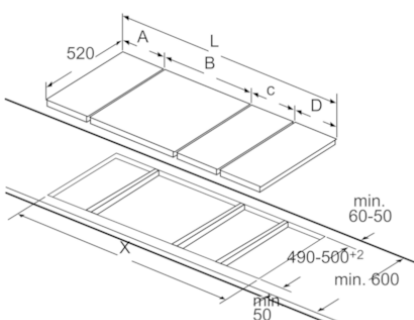

Jeigu montuojami du ar daugiau „Domino“ elementų tiesiogiai vienas šalia kito, reikia vieno arba daugiau montavimo komplektų (2 elementai, 1 montavimo komplektas, 3 elementai, 2 montavimo komplektai ir t. t.).

Matmenys mm

Paveikslėlis prie lentelės, skirtos „Domino“ išdėstymo galimybėms su atitinkamais prietaiso ir išpjautos angos matmenimis

Jeigu montuojami du arba daugiau elementų vienas šalia kito, reikia vieno arba daugiau montavimo komplektų (2 elementai, 1 montavimo komplektas, 3 elementai, 2 montavimo komplektai ir t. t.).

Išpjautos angos matmenys (X) priklauso nuo išdėstymo šio lentelėje: