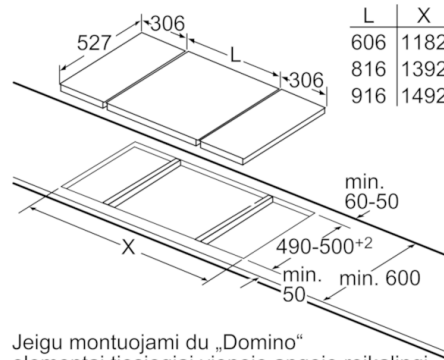

Techniniai duomenys

Gaminio pavadinimas/šaka :	„Vario“ / „Domino“ kaitvietė keram.
Montuojamas / Laisvai statomas :	CONSTR_TYPE.Built-in
Energijos sąnaudos :	Elektrinis
Bendras kaitviečių skaičius, kurios gali būti naudojamos vienu metu :	2
Montavimo angos dydis mm (A x P x G) :	51 x 270 x 490-500
Gaminio plotis (mm) :	306
Gaminio išmatavimai (mm) :	51 x 306 x 527
Gaminio su pakuote išmatavimai (AxPxG) :	113 x 376 x 591
Svoris neto (kg) :	5,694
Svoris bruto (kg) :	6,0
Likusios šilumos indikatorius :	Askiras
Valdymo skydelio vieta :	Kaitlentės priekyje
Paviršiaus pagrindo medžiaga :	Keramika
Paviršiaus spalva :	juodas, nerūdijančio plieno
Rėmelio spalva :	nerūdijančio plieno
Atitikties sertifikatai :	AENOR, CE
Elektros laidos ilgis (cm) :	110
EAN kodas :	4242002736549
Prijungimo galia (W) :	3600
Įtampa (V) :	220-240
Dažnis (Hz) :	60; 50

Dizainas

- Stiklokeramika, be dekoru elementų

Saugumas

- Visų kaitviečių dvejopa likusios šilumos indikacija
- Pagrindinis jungiklis

Montavimas

- Gali būti montuojama ir derinama su visom Comform dizaino linijos kaitlentėm.

Serie | 6, Domino indukcinė kaitlentė, 30 cm PIV375N17E

Matmenys, mm

- A: Minimalus atstumas nuo išpjautos angos iki sienos
- B: Įleidimo gylis
- C: Su įmontuota orkaite min. 30, gali būti daugiau; žiūrėti vietos reikalavimus orkaitei.