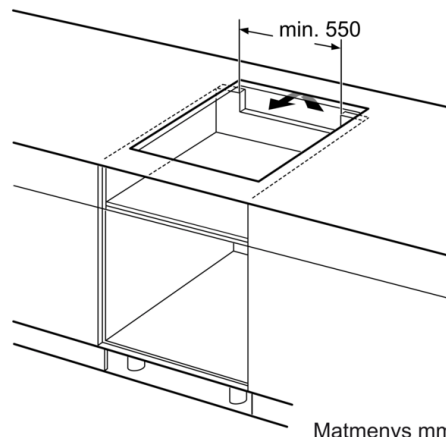

Techniniai duomenys

Gaminio pavadinimas/šaka :	keraminė kaitlentė
Konstrukcijos tipas :	Įmontuojama
Energijos sąnaudos :	Elektrinis
Bendras kaitviečių skaičius, kurios gali būti naudojamos vienu metu :	4
Montavimo angos dydis mm (A x P x G) :	51 x 560-560 x 490-500
Gaminio plotis (mm) :	606
Gaminio išmatavimai (mm) :	51 x 606 x 527
Gaminio su pakuote išmatavimai (AxPxG) :	126 x 753 x 603
Svoris neto (kg) :	13,271
Svoris bruto (kg) :	14,5
Likusios šilumos indikatorius :	Askiras
Valdymo skydelio vieta :	Kaitlentės priekyje
Paviršiaus pagrindo medžiaga :	Keramika
Paviršiaus spalva :	juodas
Atitikties sertifikatai :	AENOR, CE
Elektros laidos ilgis (cm) :	110
EAN kodas :	4242002938929
Prijungimo galia (W) :	7400
Įtampa (V) :	220-240
Dažnis (Hz) :	50; 60

**Serie | 8, Indukcinė kaitlentė, 60 cm,
PIF675DE3E**

Matmenys mm

Matmenys mm