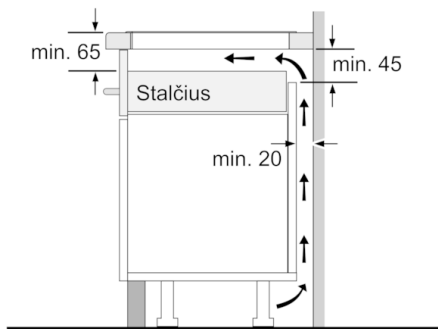

Techniniai duomenys

Gaminio pavadinimas/šaka :	keraminė kaitlentė
Konstrukcijos tipas :	Įmontuojama
Energijos sąnaudos :	Elektrinis
Bendras kaitviečių skaičius, kurios gali būti naudojamos vienu metu :	4
Montavimo angos dydis mm (A x P x G) :	51 x 560-560 x 490-500
Gaminio plotis (mm) :	606
Gaminio išmatavimai (mm) :	51 x 606 x 527
Gaminio su pakuote išmatavimai (AxPxG) :	126 x 753 x 603
Svoris neto (kg) :	13,271
Svoris bruto (kg) :	14,5
Likusios šilumos indikatorius :	Askiras
Valdymo skydelio vieta :	Kaitlentės priekyje
Paviršiaus pagrindo medžiaga :	Keramika
Paviršiaus spalva :	juodas
Atitikties sertifikatai :	AENOR, CE
Elektros laidos ilgis (cm) :	110
EAN kodas :	4242002938929
Prijungimo galia (W) :	7400
Įtampa (V) :	220-240
Dažnis (Hz) :	50; 60

**Serie | 8, Indukcinė kaitlentė, 60 cm,
PIF675DE3E**

Matmenys mm

Matmenys mm