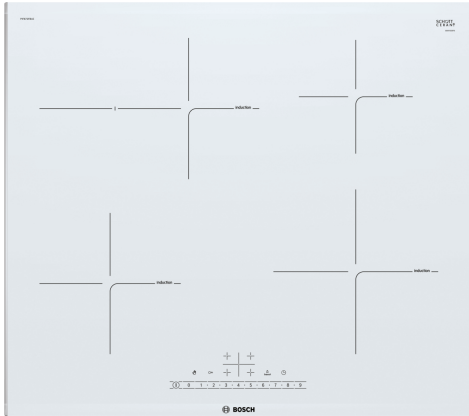

**Serija 6, Indukcinė kaitlentė, 60 cm,  
Balta, kaitlentė su plieniniu rėmu  
PIF672FB1E**

HEZ9ES100 :  
HEZ9FE280 :  
HEZ9SE030 :  
HEZ9SE040 :  
HEZ9SE060 :  
HEZ390090 Wok puodas  
HEZ394301 Kaitlenčių sujungimo rėmelis