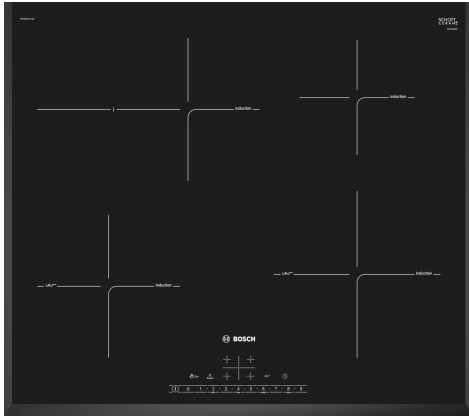

**Serija 6, Indukcinė kaitlentė, 60 cm,  
Juodas, kaitlentė be rėmo  
PIF651FC1E**

**Papildomi priedai**

HEZ390090	Wok puodas
HEZ390210	Keptuvė Ø 15cm
HEZ390230	Keptuvė Ø 21cm
HEZ9ES100 :	
HEZ9FE280 :	
HEZ9SE030 :	
HEZ9SE040 :	
HEZ9SE060 :	