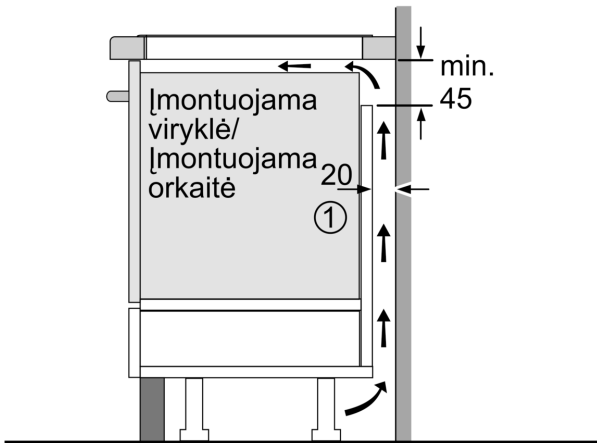

**Serija 4, Indukcinė kaitlentė, 60 cm,
Juodas, kaitlentė be rėmo
PIE611BB1E**

①
Turi būti numatyta
ventiliacijos anga

Matmenys mm