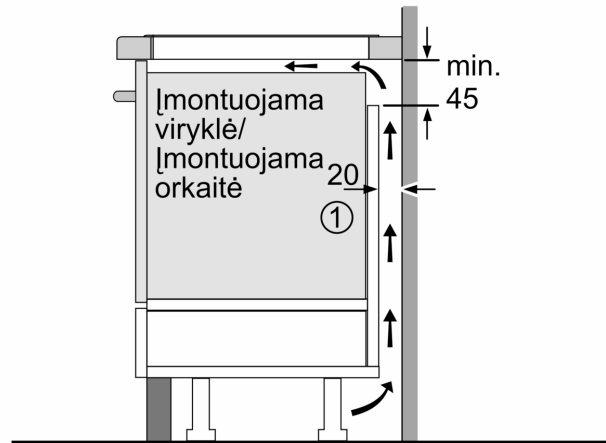

Techniniai duomenys

Gaminio pavadinimas/šaka:keraminė kaitlentė
Montuojamas / Laisvai statomas:Įmontuojama
Energijos sąnaudos:Elektrinė
Bendras kaitviečių skaičius, kurios gali būti naudojamos vienu metu: 4
Montavimo angos dydis (A x P x G): 51 x 560-560 x 490-500 mm
Plotis:592 mm
Gaminio išmatavimai: 51 x 592 x 522 mm
Gaminio su pakuote išmatavimai (AxPxG): 126 x 753 x 603 mm
Svoris neto: 11.2 kg
Svoris bruto:13.5 kg
Likusios šilumos indikatorius: Askiras
Valdymo skydelio vieta: Kaitlentės priekyje
Paviršiaus pagrindo medžiaga:Keramika
Paviršiaus spalva:Juodas
Elektros laidos ilgis: 110.0 cm
EAN kodas: 4242002861586
Įtampa: 220-240 V
Dažnis: 50; 60 Hz

Dizainas

- ComfortProfil

Sauga

- Visų kaitviečių dvejopa likusios šilumos indikacija: parodoma, kurios gaminimo zonos dar karštos ar šiltos.
- Apsauga nuo vaikų veiksmų: apsaugo nuo netyčinio kaitlentės įjungimo.
- Vieno mygtuko palietimu išjungiamos visos gaminimo zonos.
- Apsauginis išsijungimas: saugumo dėlei kaitinimas sustabdomas praėjus iš anksto nustatytam laikui be jokių papildomų veiksmų (nuostata gali būti reguliuojama).

Įrengimas

- Gaminio matmenys (A x P x G mm): 51 x 592 x 522
- Įrengti reikalingas angos dydis (A x P x G mm): 51 x 560 x (490–500)
- Minimalus darbatalio storis: 16
- Apkrova prijungus: 7400
- PowerManagement funkcija: prireikus apribojama maksimali galia (atsižvelgiant į elektros instaliacijos apsauginius saugiklius).
- Maitinimo laidas: 110 cm, tiesiogiai prijungiamas

**Serija 4, Indukcinė kaitlentė, 60 cm,
Juodas, kaitlentė be rėmo
PIE611BB1E**

①
Turi būti numatyta
ventiliacijos anga

Matmenys mm

①
Turi būti numatyta
ventiliacijos anga

Matmenys mm

Matmenys mm

Matmenys mm