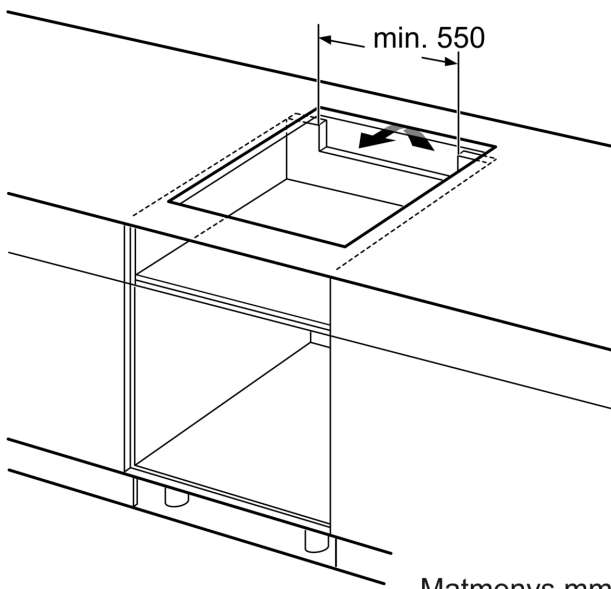

Techniniai duomenys

Gaminio pavadinimas/šaka:keraminė kaitlentė
Montuojamas / Laisvai statomas:Įmontuojama
Energijos sąnaudos:Elektrinė
Bendras kaitviečių skaičius, kurios gali būti naudojamos vienu metu: 4
Montavimo angos dydis (A x P x G): 51 x 560-560 x 490-500 mm
Plotis:592 mm
Gaminio išmatavimai: 51 x 592 x 522 mm
Gaminio su pakuote išmatavimai (AxPxG): 126 x 753 x 603 mm
Svoris neto: 11.2 kg
Svoris bruto:13.5 kg
Likusios šilumos indikatorius: Askiras
Valdymo skydelio vieta: Kaitlentės priekyje
Paviršiaus pagrindo medžiaga:Keramika
Paviršiaus spalva:Juodas
Elektros laidos ilgis: 110.0 cm
EAN kodas: 4242002861586
Įtampa: 220-240 V
Dažnis: 50; 60 Hz

Įrengimas

- Gaminio matmenys (A x P x G mm): 51 x 592 x 522
- Įrengti reikalingas angos dydis (A x P x G mm): 51 x 560 x (490–500)
- Minimalus darbatalio storis: 16
- Apkrova prijungus: 7400
- PowerManagement funkcija: prireikus apribojama maksimali galia (atsižvelgiant į elektros instaliacijos apsauginius saugiklius).
- Maitinimo laidas: 110 cm, tiesiogiai prijungiamas

**Serija 4, Indukcinė kaitlentė, 60 cm,
Juodas, kaitlentė be rėmo
PIE611BB1E**

①
Turi būti numatyta
ventiliacijos anga

Matmenys mm

①
Turi būti numatyta
ventiliacijos anga

Matmenys mm

Matmenys mm

Matmenys mm