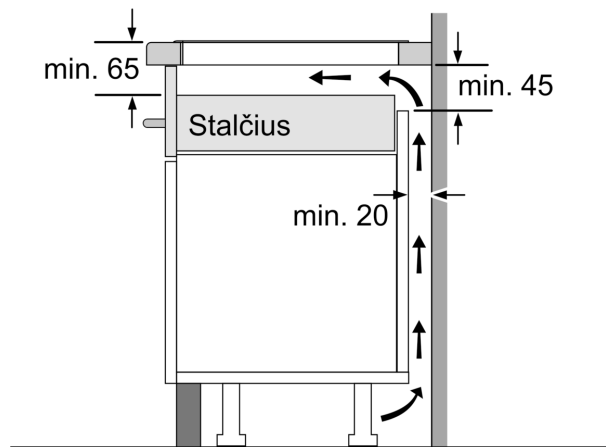

Techniniai duomenys

Gaminio pavadinimas/šaka:keraminė kaitlentė
Montuojamas / Laisvai statomas:Įmontuojama
Energijos sąnaudos:Elektrinė
Bendras kaitviečių skaičius, kurios gali būti naudojamos vienu metu: 4
Montavimo angos dydis (A x P x G): 51 x 560-560 x 490-500 mm
Plotis:592 mm
Gaminio išmatavimai: 51 x 592 x 522 mm
Gaminio su pakuote išmatavimai (AxPxG): 126 x 753 x 603 mm
Svoris neto: 11.2 kg
Svoris bruto:13.5 kg
Likusios šilumos indikatorius: Askiras
Valdymo skydelio vieta: Kaitlentės priekyje
Paviršiaus pagrindo medžiaga:Keramika
Paviršiaus spalva:Juodas
Elektros laidos ilgis: 110.0 cm
EAN kodas: 4242002861586
Įtampa: 220-240 V
Dažnis: 50; 60 Hz

Įrengimas

- Gaminio matmenys (A x P x G mm): 51 x 592 x 522
- Įrengti reikalingas angos dydis (A x P x G mm): 51 x 560 x (490–500)
- Minimalus darbatalio storis: 16
- Apkrova prijungus: 7400
- PowerManagement funkcija: prireikus apribojama maksimali galia (atsižvelgiant į elektros instaliacijos apsauginius saugiklius).
- Maitinimo laidas: 110 cm, tiesiogiai prijungiamas

**Serija 4, Indukcinė kaitlentė, 60 cm,
Juodas, kaitlentė be rėmo
PIE611BB1E**

①
Turi būti numatyta
ventiliacijos anga

Matmenys mm

①
Turi būti numatyta
ventiliacijos anga

Matmenys mm

Matmenys mm

Matmenys mm