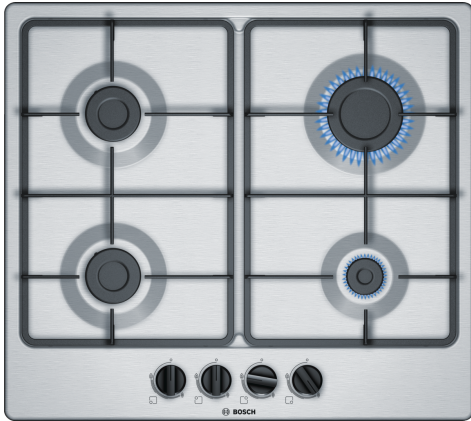

**Serija 4, Dujinė kaitlentė, 60 cm,  
Nerūdijančio plieno  
PGP6B5B60**

**Papildomi priedai**

HEZ298105 :  
HEZ298115 :

**Dujinė viryklė su valdymu priekyje: patogų valdyti reikiamas kaitvietes.**

- **Smailėjančios rankenėlės:** ergonomiškas valdymas.

**Techniniai duomenys**

Gaminio pavadinimas/šaka: .....Dujinė kaitlentė su integruotais valdikliais  
..... Įmontuojama  
Energijos sąnaudos: ..... Dujinė  
Bendras kaitviečių skaičius, kurios gali būti naudojamos vienu metu: 4  
Reguliavimo tipas: ..... kalavijo rankenėlės  
Min. montavimo angos dydis (A x P x G): 45 x 560-562 x 480-492 mm  
Prietaiso plotis: ..... 582 mm  
Gaminio išmatavimai: ..... 53 x 582 x 520 mm  
Gaminio su pakuote išmatavimai (AxPxG): ..... 141 x 651 x 578 mm  
Svoris neto: ..... 8.1 kg  
Svoris bruto: ..... 9.0 kg  
Likusios šilumos indikatorius: ..... Nėra  
Valdymo skydelio vieta: ..... Priekyje  
Paviršiaus pagrindo medžiaga: ..... Nerūdijantis plienas  
Paviršiaus spalva: ..... Nerūdijančio plieno  
Elektros laido ilgis: ..... 100.0 cm  
EAN kodas: ..... 4242002955346  
Dujų galinumas: ..... 7500 W  
Saugiklio apsauga: ..... 3 A  
Įtampa: ..... 220-240 V  
Dažnis: ..... 60; 50 Hz

**Serija 4, Dujinė kaitlentė, 60 cm,  
Nerūdijančio plieno  
PGP6B5B60**