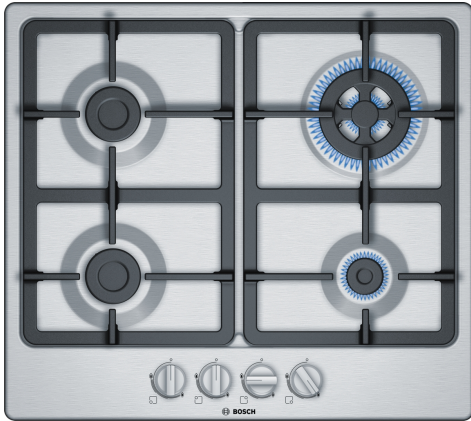

**Serija 4, Dujinė kaitlentė, 60 cm,
Nerūdijančio plieno
PGH6B5B90**

HEZ298105 :
HEZ298108 :
HEZ298115 :

Dujinė viryklė su valdymu priekyje: patogų valdyti reikiamas kaitvietes.

Gaminio pavadinimas/šaka:Dujinė kaitlentė su integruotais valdikliais
.....]montuojama
Energijos sąnaudos: Dujinė
Bendras kaitviečių skaičius, kurios gali būti naudojamos vienu metu: 4
Reguliavimo tipas: kalavijo rankenėlės
Min. montavimo angos dydis (A x P x G): 45 x 560-562 x 480-492 mm
Prietaiso plotis: 582 mm
Gaminio išmatavimai: 53x582x520 mm
Gaminio su pakuote išmatavimai (AxPxG): 141 x 651 x 578 mm
Svoris neto: 10.1 kg
Svoris bruto: 11.0 kg
Likusios šilumos indikatorius: Nėra
Valdymo skydelio vieta: Priekyje
Paviršiaus pagrindo medžiaga: Nerūdijantis plienas
Paviršiaus spalva: Nerūdijančio plieno
Elektros laido ilgis: 100.0 cm
EAN kodas: 4242005119301
Dujų galingumas: 7800 W
Saugiklio apsauga: 3 A
Įtampa: 220-240 V
Dažnis: 50; 60 Hz

4 242005 119301

**Serija 4, Dujinė kaitlentė, 60 cm,
Nerūdijančio plieno
PGH6B5B90**

Dujinė viryklė su valdymu priekyje: patogų valdyti reikiamas kaitvieses.

Komfortas

- Ketaus laikikliai su guminėmis kojėlėmis
- Kardo rankena
- Uždegimas viena ranka, regulatoriumi

Galia ir dydis:

- 4
- Priekyje kairėje: standartinis degiklis 1.75
- Gale kairėje: Normalus degiklis 1.75
- Gale dešinėje: Wok degiklis 3.3
- Priekyje dešinėje: ekonomiškasis degiklis 1
- Išankstinė gamtinių dujų nuostata H/E/(L) 20 mbar