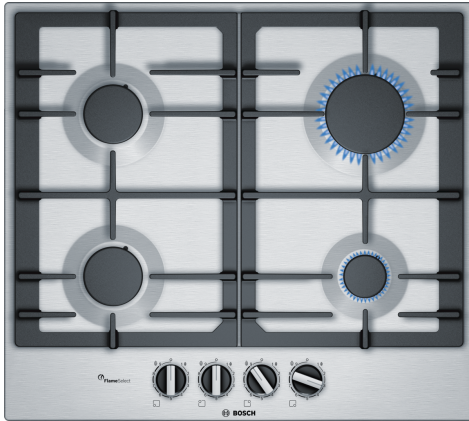

Serija 6, Dujinė kaitlentė, 60 cm, Nerūdijančio plieno PCP6A5B90

Papildomi priedai

HEZ298105 :
HEZ298115 :

- **„FlameSelect“**: tiksliai nustatykite dujų liepsną naudodami devynis apibrėžtus lygius.
- **Vientisas ketaus laikiklis**: itin tvirtas, stabiliai laiko gaminimo indus.
- **Smailėjančios rankenėlės**: ergonomiškas valdymas.

Techniniai duomenys

Gaminio pavadinimas/šaka: Perjungiamo dujinė kaitvietė
Montuojamas / Laisvai statomas: Įmontuojama
Energijos sąnaudos: Dujinė
Bendras kaitviečių skaičius, kurios gali būti naudojamos vienu metu: 4
Reguliavimo tipas: Kardo rankena
Montavimo angos dydis (A x P x G): 45 x 560-562 x 480-492 mm
Plotis: 582 mm
Gaminio išmatavimai: 53 x 582 x 520 mm
Gaminio su pakuote išmatavimai (AxPxG): 141 x 651 x 578 mm
Svoris neto: 10.7 kg
Svoris bruto: 11.5 kg
Likusios šilumos indikatorius: nėra
Valdymo skydelio vieta: Kaitlentės priekyje
Paviršiaus pagrindo medžiaga: Nerūdijantis plienas
Paviršiaus spalva: Nerūdijančio plieno
Elektros laidos ilgis: 100.0 cm
EAN kodas: 4242002837468
Dujų galinumas: 7500 W
Srovė: 3 A
Įtampa: 220-240 V
Dažnis: 50; 60 Hz

4 242002 837468

**Serija 6, Dujinė kaitlentė, 60 cm,
Nerūdijančio plieno
PCP6A5B90**